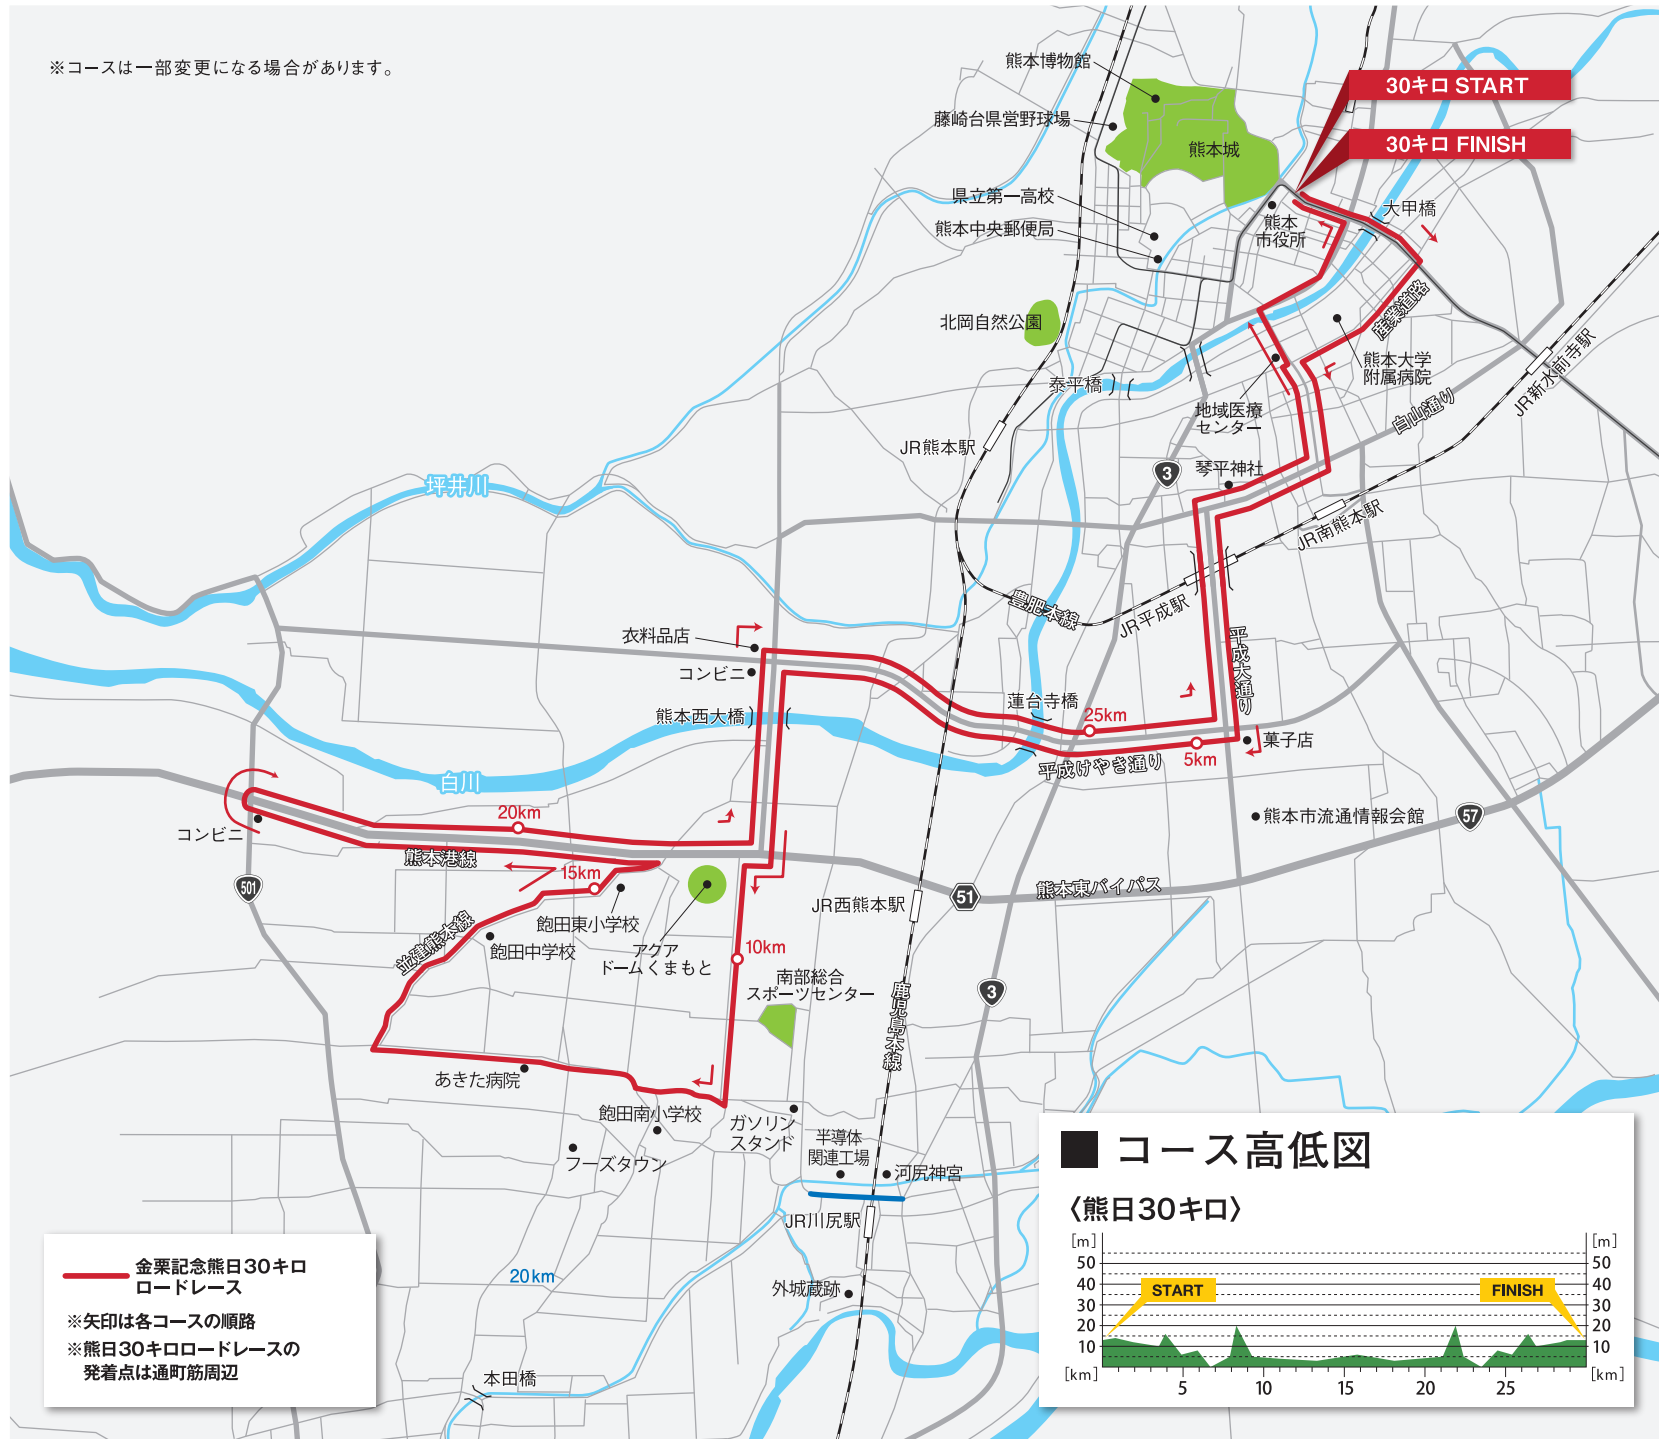

※コースは一部変更になる場合があります。

— 金栗記念熊日30キロロードレース  
 ※矢印は各コースの順路  
 ※熊日30キロロードレースの発着点は通町筋周辺