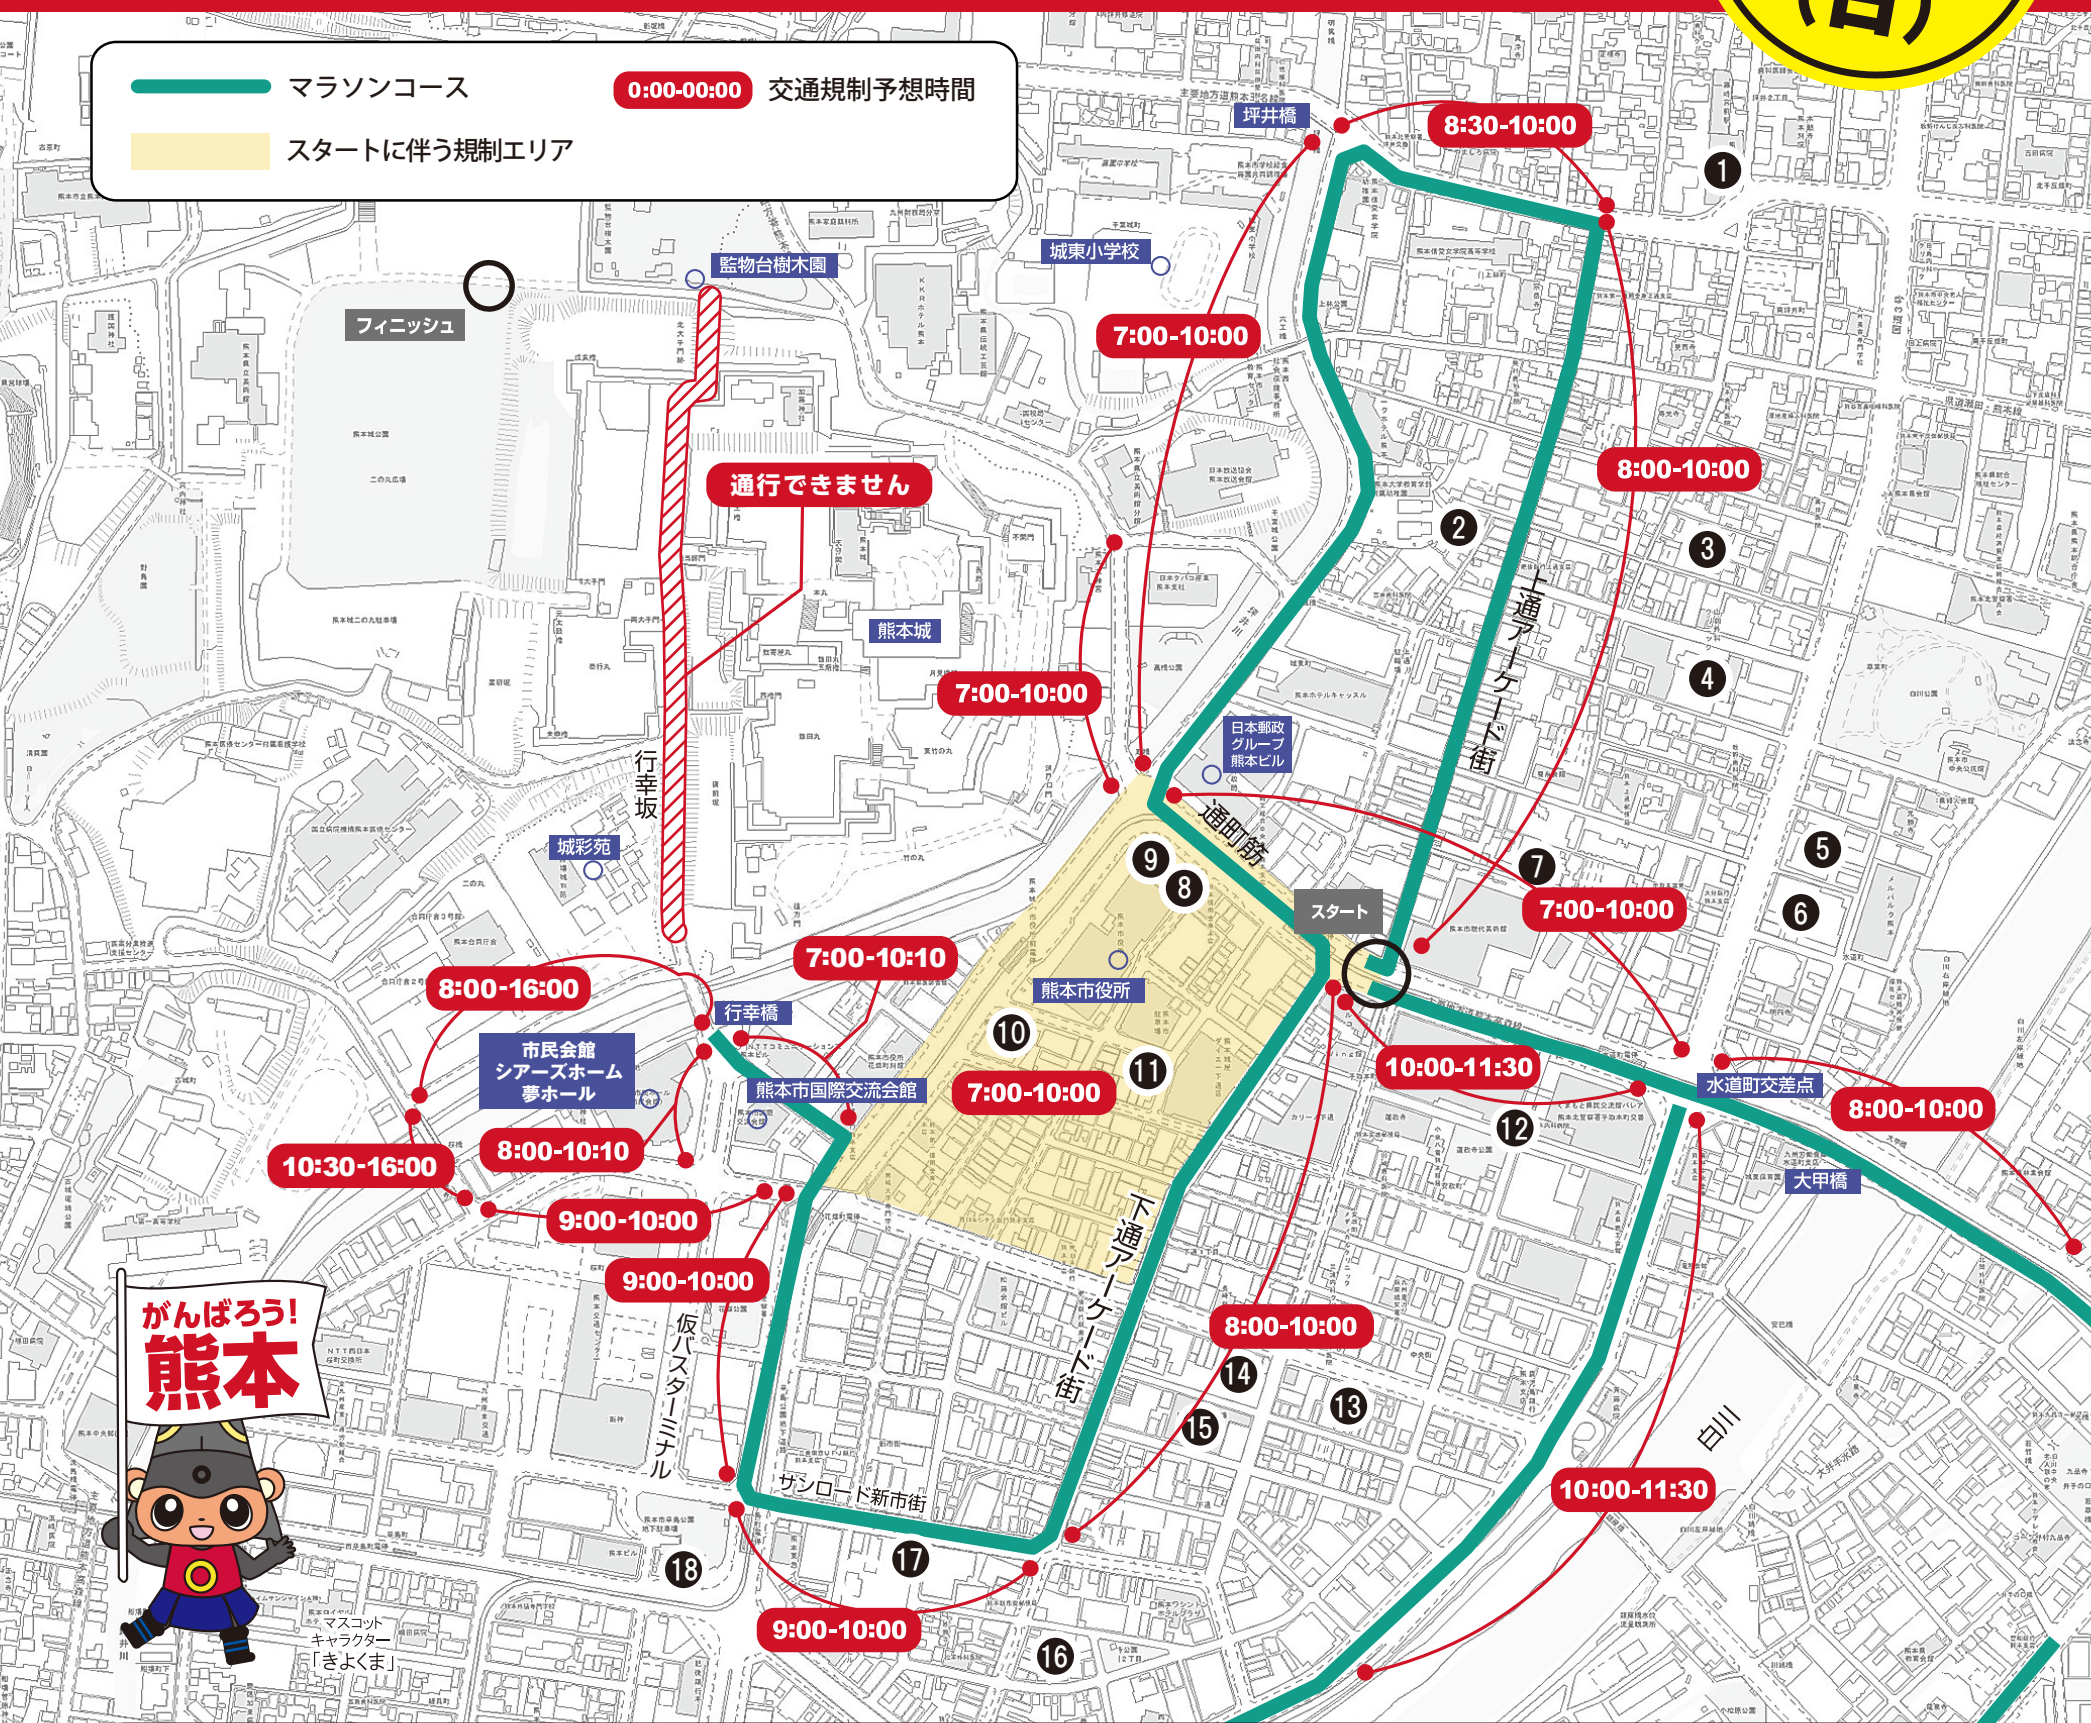

熊本市中心市街地 駐輪場MAP

開催日
2月17日
(日)

大会当日は交通規制を行いますので、駐輪場をご利用の皆様には大変ご迷惑をお掛けしますが、ご理解ご協力のほど何卒宜しくお願いいたします。

- | | |
|-----------------------------|--------------------------------|
| ① 熊電藤崎宮前駅駐輪場(自転車・原付) | ⑩ 熊本市自転車駐輪場(自転車・原付) |
| ② くまもとまちなか駐輪場城東(自転車) | ⑪ くまもとまちなか駐輪場下通1丁目(自転車・原付) |
| ③ くまもとまちなか駐輪場草葉第1(自転車・原付) | ⑫ 鶴屋百貨店駐輪場(自転車・原付・自動二輪) |
| ④ くまもとまちなか駐輪場草葉第2(自転車) | ⑬ くまもとまちなか駐輪場銀座プレス(自転車) |
| ⑤ パークシティ24h白川公園(原付・自動二輪) | ⑭ 下通1丁目駐車場(自動二輪) |
| ⑥ パークシティ24h水道町(自転車・原付・自動二輪) | ⑮ くまもとまちなか駐輪場銀座通り(自転車・原付) |
| ⑦ 熊本市上通駐輪場(自転車) | ⑯ くまもとまちなか駐輪場シャワー通り(自転車・原付) |
| ⑧ 熊本市庁舎自転車駐輪場(自転車) | ⑰ くまもとまちなか駐輪場新市街第1(自転車) |
| ⑨ 熊本市庁舎北側自転車駐車場(自転車) | ⑱ 熊本市辛島公園地下自転車駐車場(自転車・原付・自動二輪) |