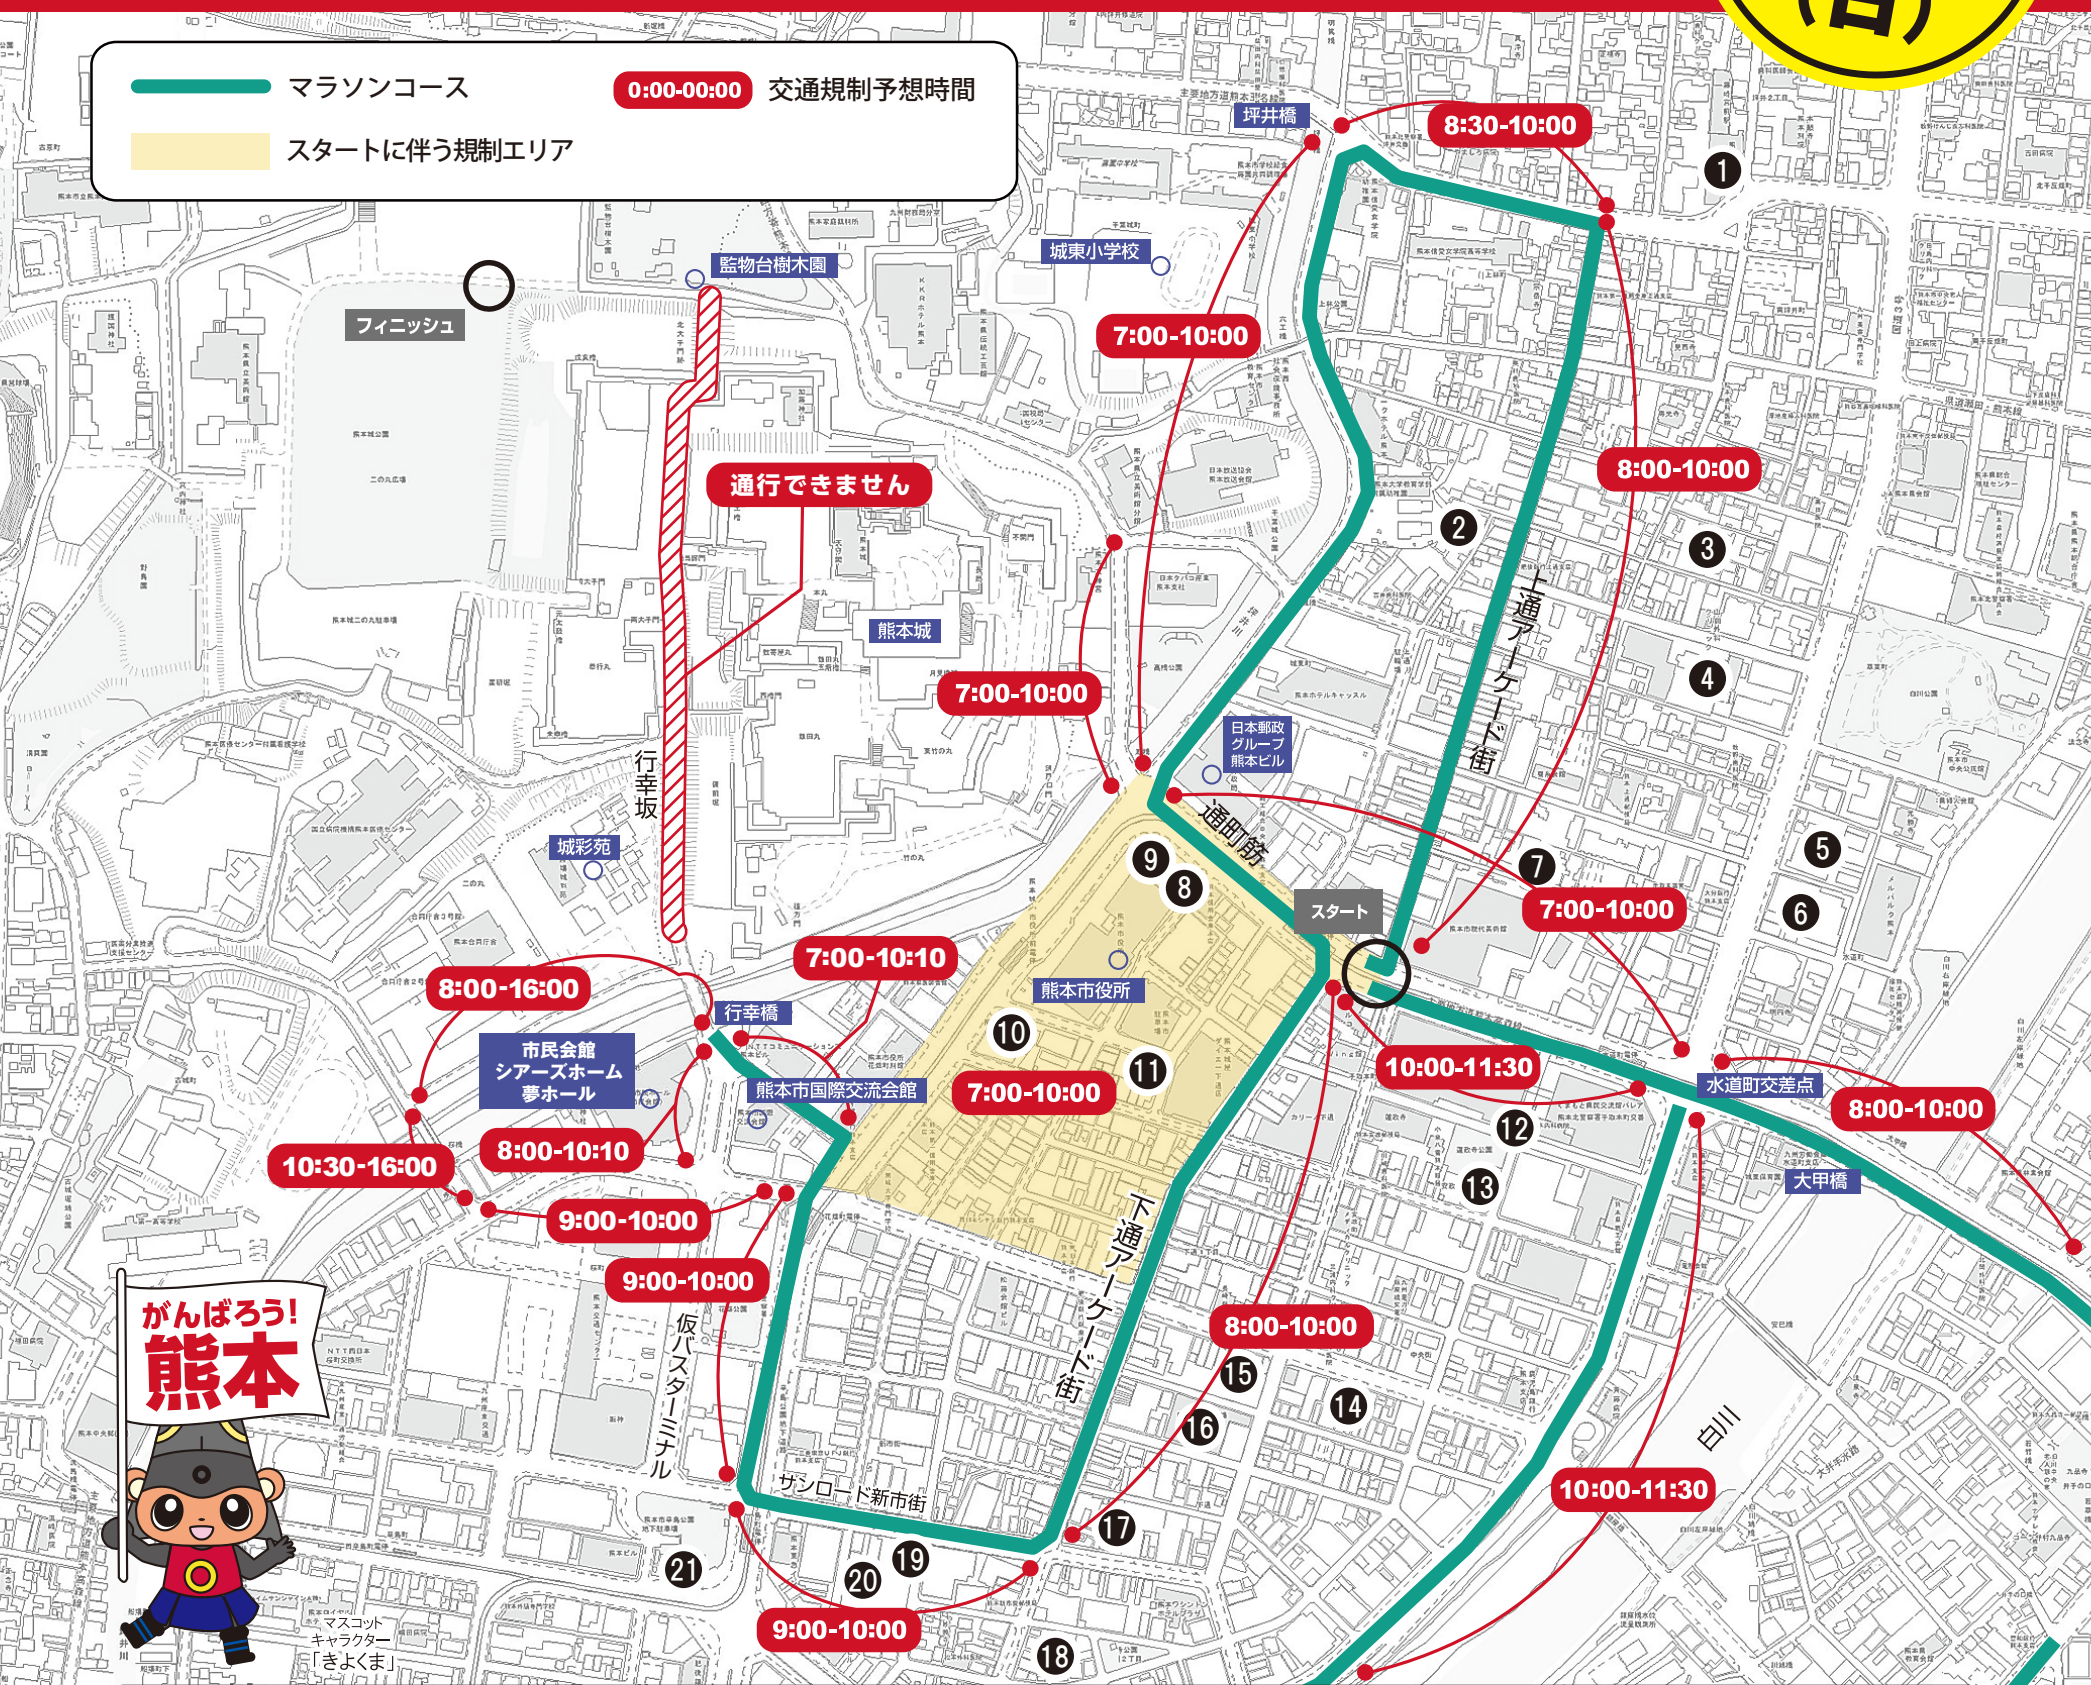

熊本市中心市街地 駐輪場MAP

開催日
2月18日
(日)

大会当日は交通規制を行いますので、駐輪場をご利用の皆様には大変ご迷惑をお掛けしますが、ご理解ご協力のほど何卒宜しくお願いいたします。

がんばろう!
熊本

- | | |
|-----------------------------|--------------------------------|
| ① 熊電藤崎宮前駅駐輪場(自転車・原付) | ⑫ 鶴屋百貨店駐輪場(自転車・原付・自動二輪) |
| ② くまもとまちなか駐輪場城東(自転車) | ⑬ 鶴屋安政町駐輪場(自転車) |
| ③ くまもとまちなか駐輪場草葉第1(自転車・原付) | ⑭ くまもとまちなか駐輪場銀座プレス(自転車) |
| ④ くまもとまちなか駐輪場草葉第2(自転車) | ⑮ 下通1丁目駐輪場(自動二輪) |
| ⑤ パークシティ24h白川公園(自動二輪) | ⑯ くまもとまちなか駐輪場銀座通り(自転車・原付) |
| ⑥ パークシティ24h水道町(自転車・原付・自動二輪) | ⑰ くまもとまちなか駐輪場下通2丁目(自転車) |
| ⑦ 熊本市上通駐輪場(自転車) | ⑱ くまもとまちなか駐輪場シャワー通り(原付) |
| ⑧ 熊本市庁舎自転車駐輪場(自転車) | ⑲ くまもとまちなか駐輪場新市街第1(自転車) |
| ⑨ 熊本市庁舎北側自転車駐輪場(自転車) | ⑳ くまもとまちなか駐輪場新市街第2(自転車) |
| ⑩ 熊本市自転車駐輪場(自転車・原付) | ㉑ 熊本市辛島公園地下自転車駐輪場(自転車・原付・自動二輪) |
| ⑪ くまもとまちなか駐輪場下通1丁目(自転車・原付) | |