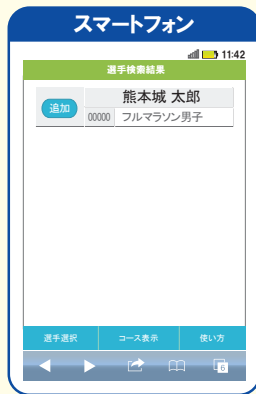

ランナーの所在地は? (📍)

応援navi

応援したいランナーの位置情報をチェック!

応援naviは、計測データからランナーの位置情報を予測し、その情報を地図上に表示するサービスです。インターネット環境があれば、どなたでも無料で閲覧いただけます。大会当日、スマートフォン・タブレット・PCを利用して、スタートしたランナーの予測位置情報を確認し、コースを先回りして家族や友人を応援するのに便利です。ぜひ、沿道での応援などに活用してください! (位置情報は、計測データから計算された予測位置情報になりますので、実際の位置とは異なる場合があります)

スマートフォン・タブレット・PCから ➡ 大会のHPからバナーをクリック

手順1

応援したいランナーのナンバーか氏名を入力すると検索結果が表示されます。

※画面はイメージです

手順2

選択したランナーの予測位置情報がコース上に表示されます。PC/タブレットでは最大10人、スマートフォンでは最大5人まで同時にランナーを表示することが可能です。お目当てのランナーを登録しておく便利です。

※画面はイメージです

注意

応援naviでは、最初の計測地点(5km)以降の予測位置情報を表示していますので、最初の計測地点を通過するまでアイコンは動きません。また、各計測地点通過前のリタイアや出走されていない場合もアイコンは動きません。

レース後はリプレイモードで楽しもう!

リプレイモードでレース後にランナーの動きを再現することが可能。大会に参加したご本人やご友人を同時に表示させ、レースの様子を再現して楽しむこともできます。