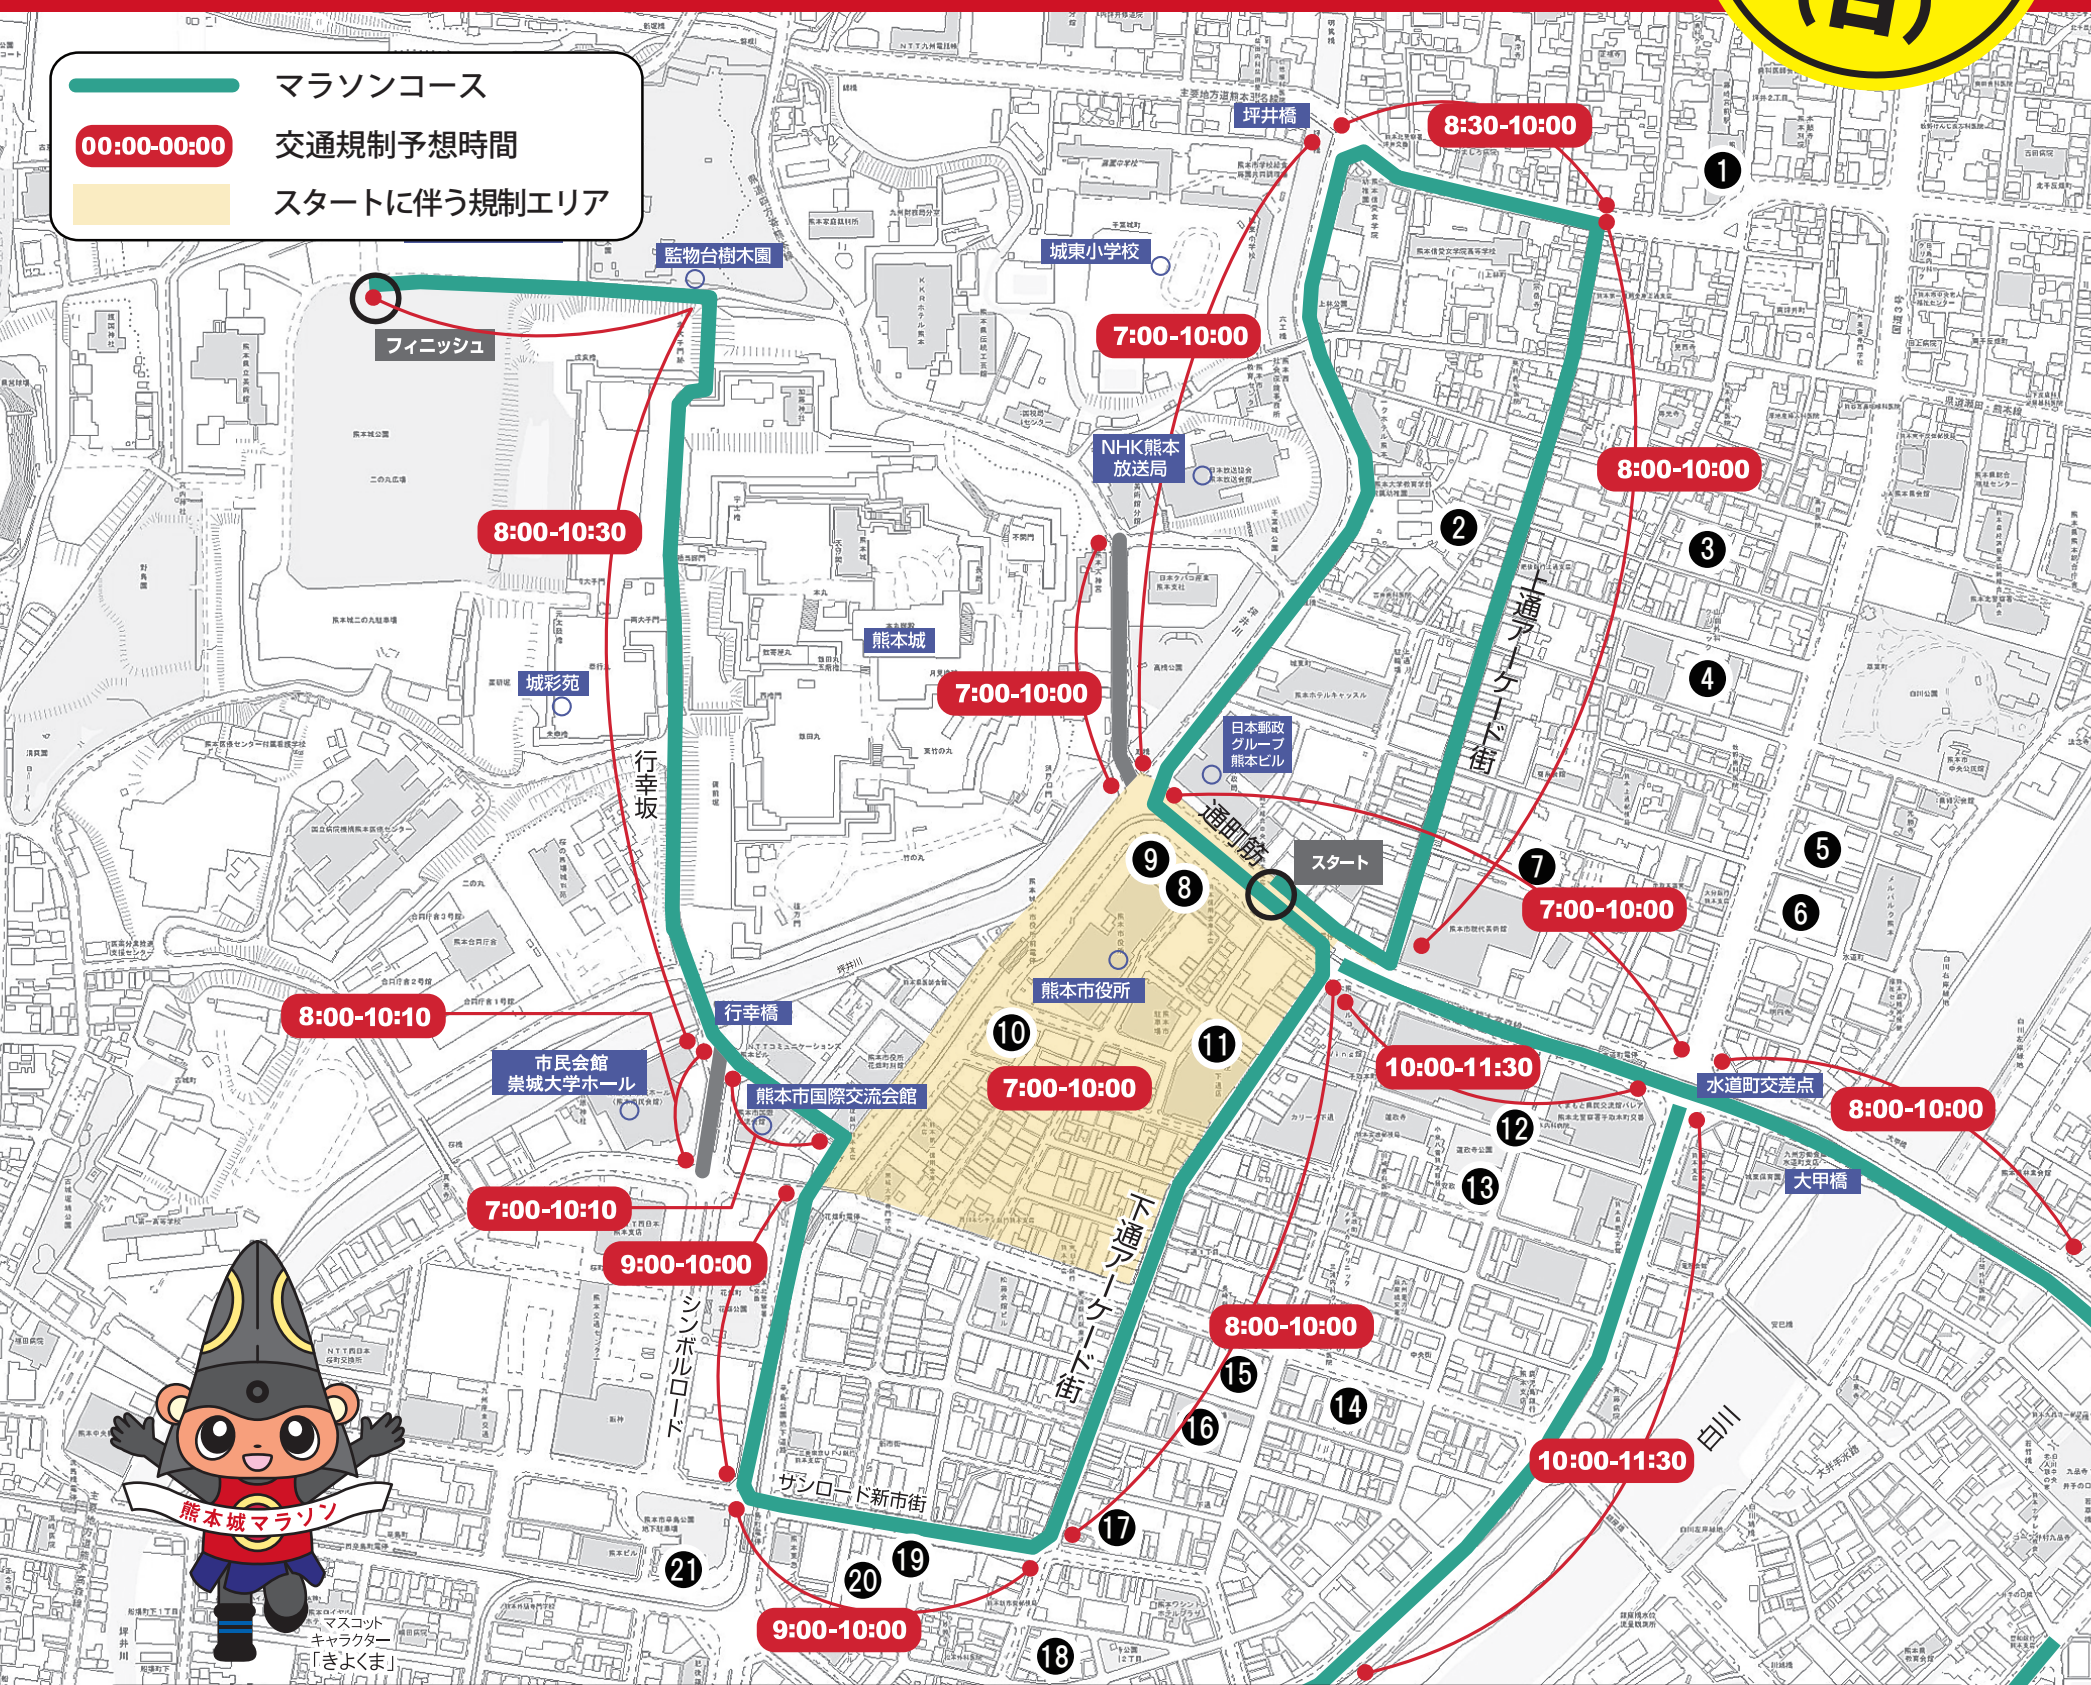

熊本市中心市街地 駐輪場MAP

開催日
2月21日
(日)

大会当日は交通規制を行いますので、駐輪場をご利用の皆様には大変ご迷惑をお掛けしますが、ご理解ご協力のほど何卒宜しくお願いいたします。

- マラソンコース
- 00:00-00:00 交通規制予想時間
- スタートに伴う規制エリア

- | | |
|-----------------------------|---------------------------------|
| ① 熊電藤崎宮前駅駐輪場 (自転車・原付) | ⑫ 鶴屋百貨店駐輪場 (自転車・原付) |
| ② くまもとまちなか駐輪場城東 (自転車) | ⑬ 鶴屋安政町駐輪場 (自転車) |
| ③ くまもとまちなか駐輪場草葉第1 (自転車・原付) | ⑭ くまもとまちなか駐輪場銀座プレス (自転車) |
| ④ くまもとまちなか駐輪場草葉第2 (自転車) | ⑮ 下通1丁目駐輪場 (自動二輪) |
| ⑤ パークシティ24h白川公園 (自動二輪) | ⑯ くまもとまちなか駐輪場銀座通り (自転車・原付) |
| ⑥ くまもとまちなか駐輪場ぱーくすりー (自転車) | ⑰ くまもとまちなか駐輪場下通2丁目 (自転車) |
| ⑦ 熊本市上通駐輪場 (自転車) | ⑱ くまもとまちなか駐輪場シャワー通り (原付) |
| ⑧ 熊本市庁舎自転車駐輪場 (自転車) | ⑲ くまもとまちなか駐輪場新市街第1 (自転車) |
| ⑨ 熊本市庁舎北側駐輪場 (自転車) | ⑳ くまもとまちなか駐輪場新市街第2 (自転車) |
| ⑩ 熊本市自転車駐輪場 (自転車・原付) | ㉑ 熊本市辛島公園地下自転車駐輪場 (自転車・原付・自動二輪) |
| ⑪ くまもとまちなか駐輪場下通1丁目 (自転車・原付) | |