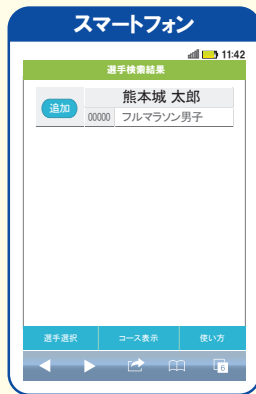

応援したいランナーの位置情報をチェック!

応援naviは、計測データからランナーの位置情報を予測し、その情報を地図上に表示するサービスです。インターネット環境があれば、どなたでも無料で閲覧いただけます。大会当日、スマートフォン・タブレット・PCを利用して、スタートしたランナーの予測位置情報を確認し、コースを先回りして家族や友人を応援するのに便利です。ぜひ、沿道での応援などに活用してください! (位置情報は、計測データから計算された予測位置情報になりますので、実際の位置とは異なる場合があります)

スマートフォン・タブレット・PCから ➡ 大会のHPからバナーをクリック

手順1

応援したいランナーのナンバーか氏名を入力すると検索結果が表示されます。

※画面はイメージです

手順2

選択したランナーの予測位置情報がコース上に表示されます。PC/タブレットでは最大10人、スマートフォンでは最大3人まで同時にランナーを表示することが可能です。お目当てのランナーを登録しておくとも便利です。

※画面はイメージです

注意

応援naviでは、最初の計測地点(5km)以降の予測位置情報を表示していますので、最初の計測地点を通過するまでアイコンは動きません。また、各計測地点通過前のリタイアや出走されていない場合もアイコンは動きません。

レース後はリプレイモードで楽しもう!

リプレイモードでレース後にランナーの動きを再現することが可能。大会に参加したご本人やご友人を同時に表示させ、レースの様子を再現して楽しむこともできます。