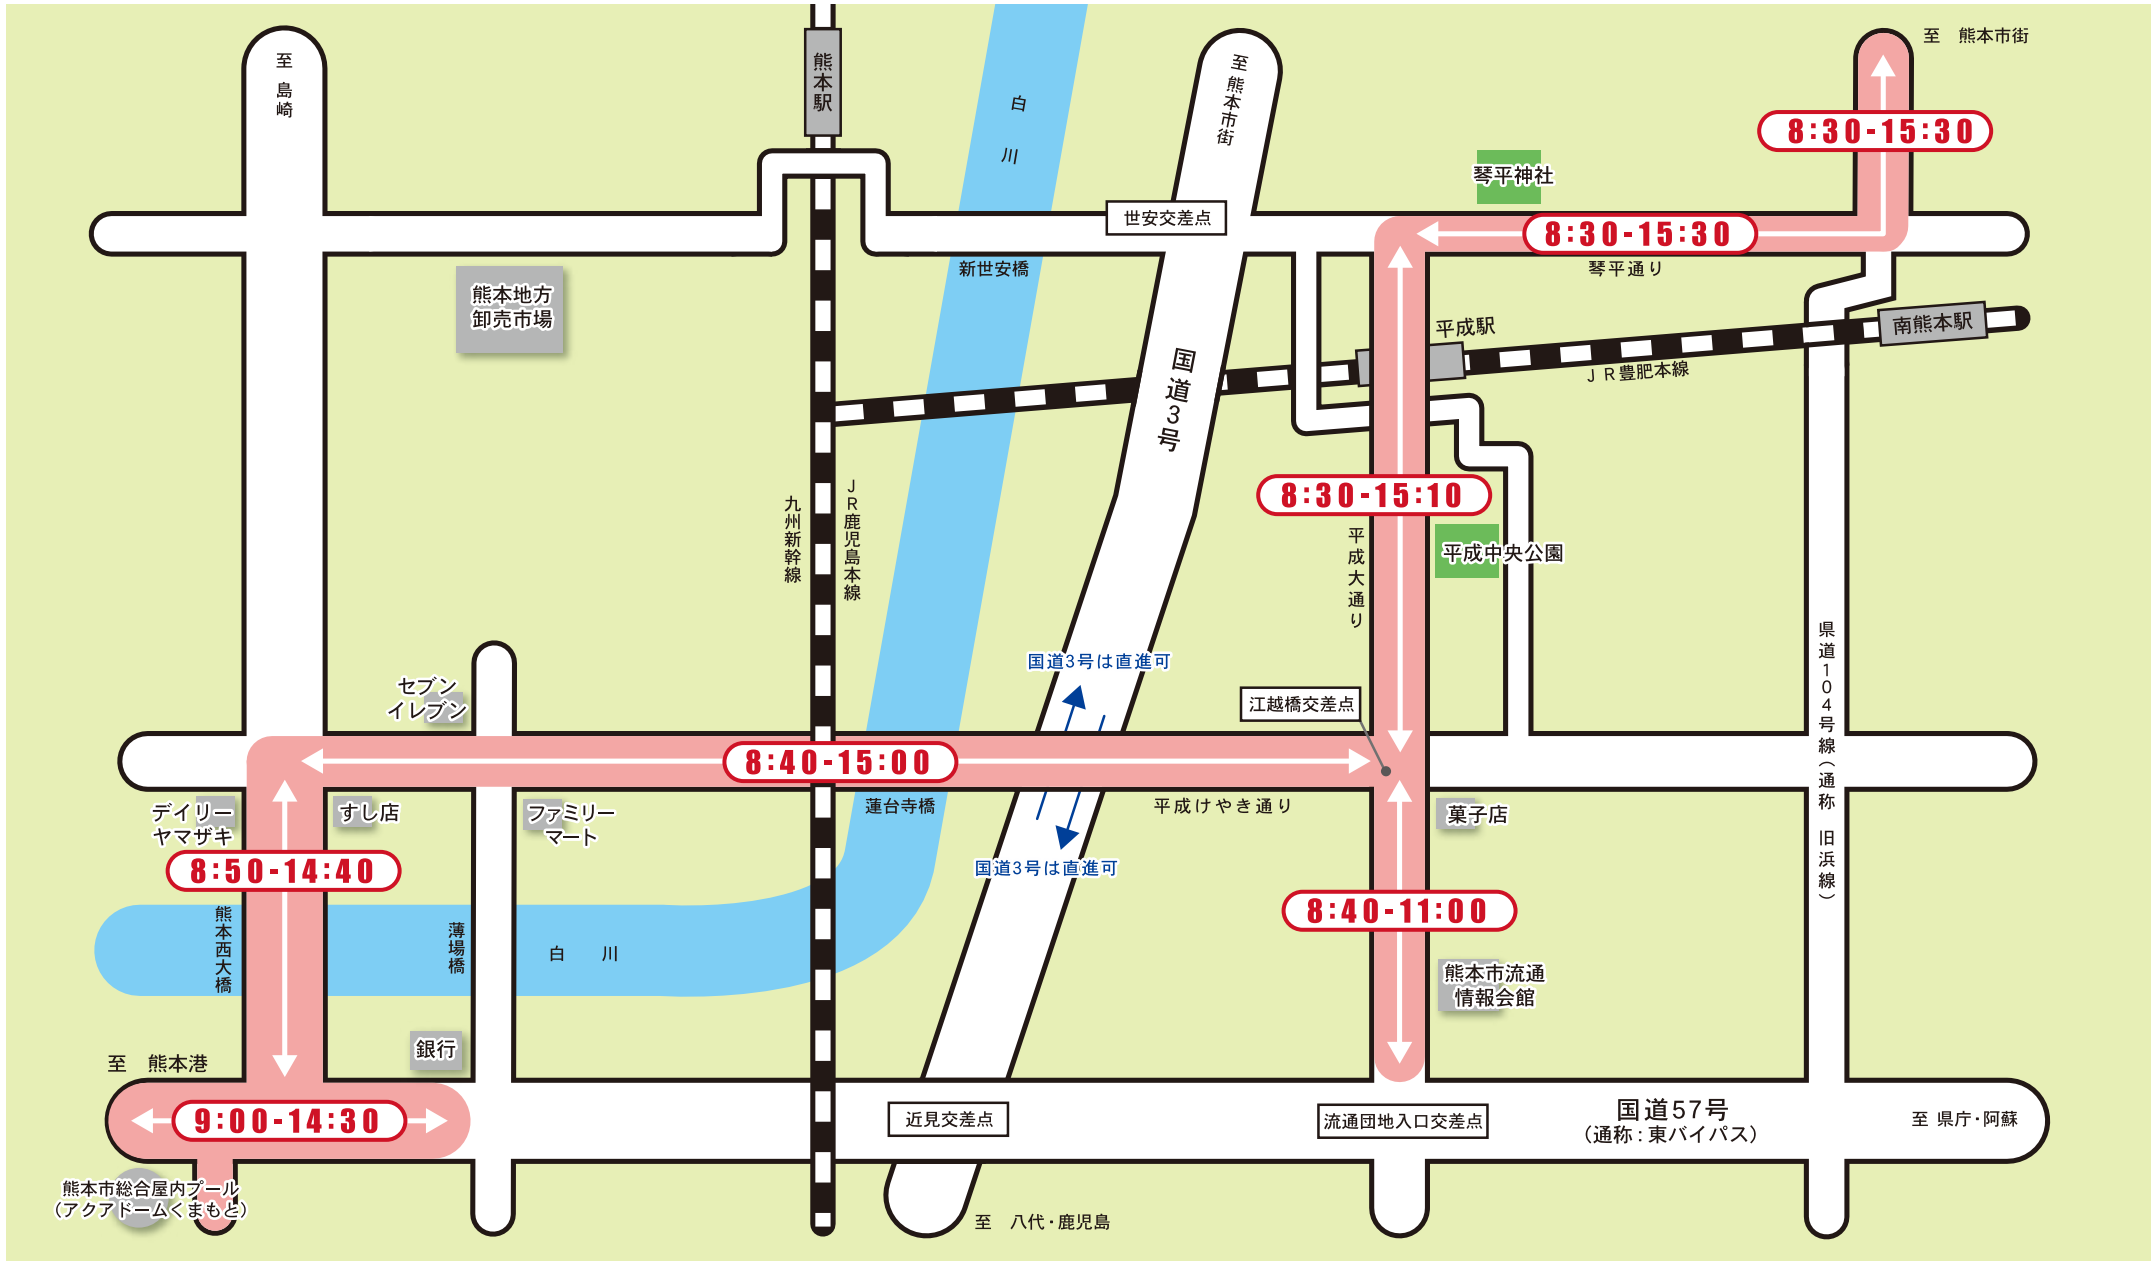

検索

<http://kumamotojyo-marathon.jp/>

平成28年

2月21日

熊本城マラソン2016開催のため、

以下の時間に**交通規制**がかかります。

平成大通り～
平成けやき通り
～熊本西大橋エリア

← 00:00-00:00 →

… 交通規制予想時間 (規制時間・規制路線はあくまで予定であり、安全確保のため事前予告なしに変更されることがあります。)

熊本市総合屋内プール (アクアドームくまもと)

至 八代・鹿児島