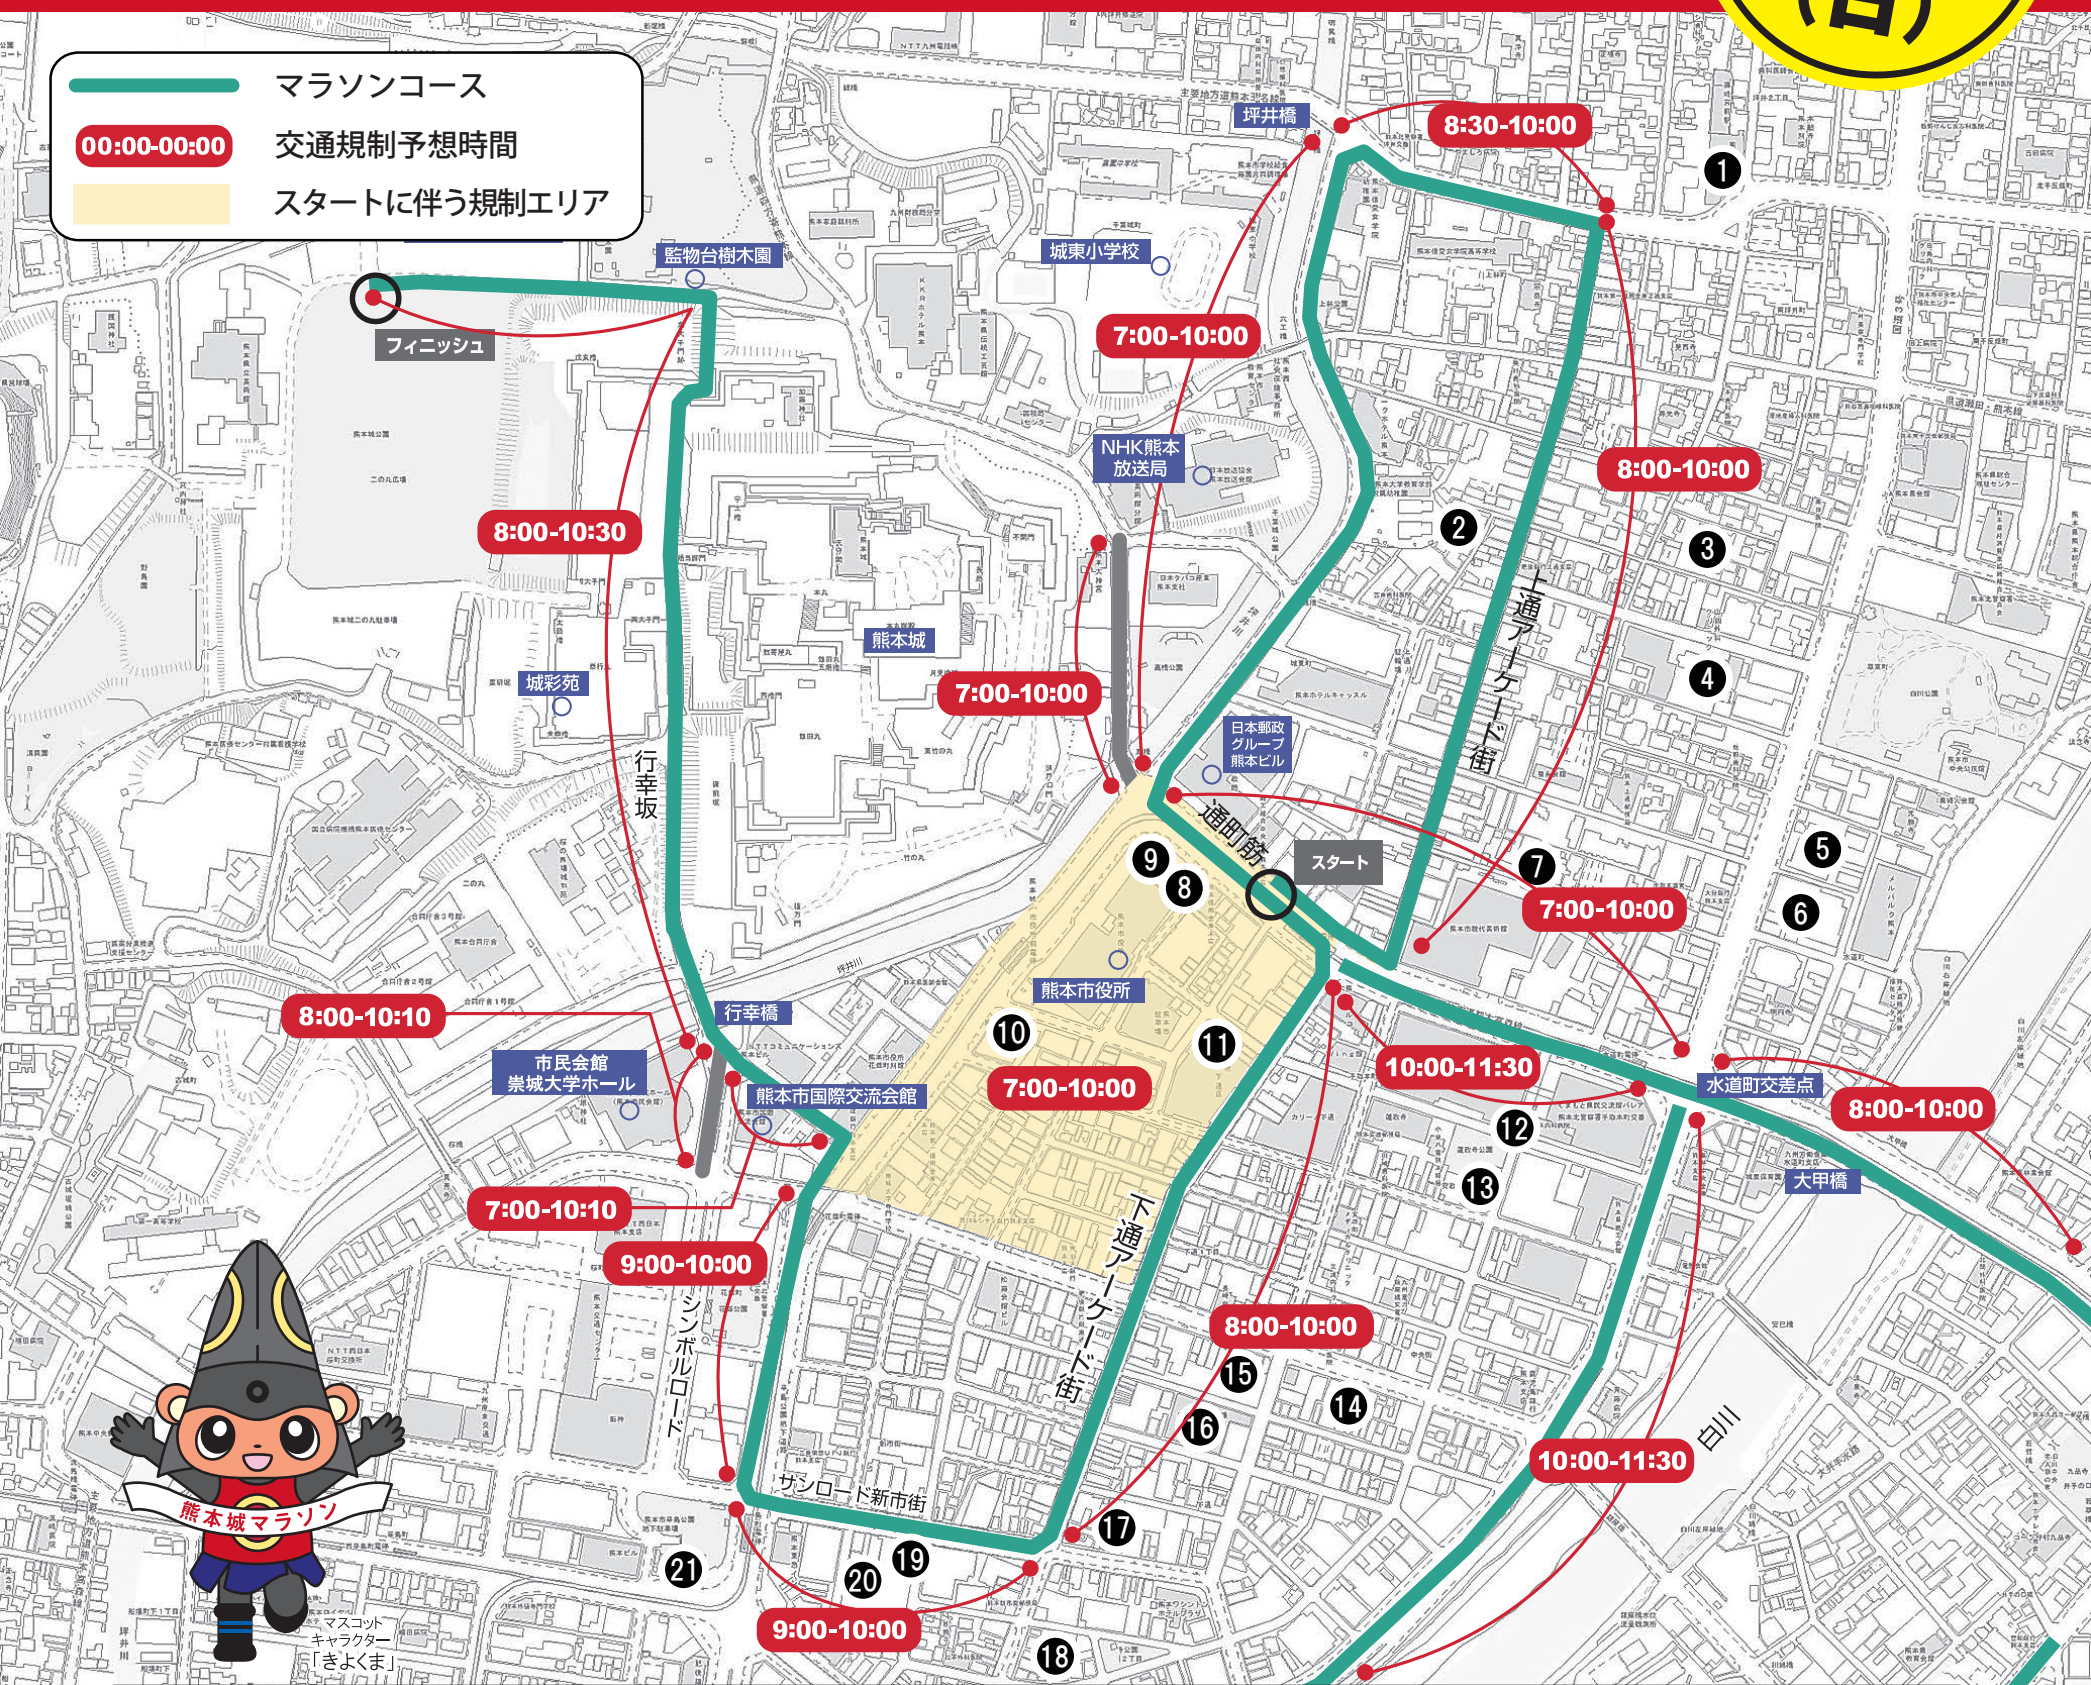

熊本市中心市街地 駐輪場MAP

開催日
2月15日
(日)

大会当日は交通規制を行いますので、駐輪場をご利用の皆様には大変ご迷惑をお掛けしますが、ご理解ご協力のほど何卒宜しくお願いいたします。

- マラソンコース
- 00:00-00:00 交通規制予想時間
- スタートに伴う規制エリア

- | | |
|----------------------------|---------------------------------|
| ① 熊電藤崎宮前駅駐輪場 (自転車・原付) | ⑫ 鶴屋百貨店駐輪場 (自転車・原付) |
| ② くまもとまちなか駐輪場城東 (自転車) | ⑬ 鶴屋安政町駐輪場 (自転車) |
| ③ くまもとまちなか駐輪場草葉第1 (自転車・原付) | ⑭ くまもとまちなか駐輪場銀座プレス (自転車) |
| ④ くまもとまちなか駐輪場草葉第2 (自転車) | ⑮ 下通1丁目駐輪場 (自動二輪) |
| ⑤ パークシティ24h白川公園 (自動二輪) | ⑯ くまもとまちなか駐輪場銀座通り (自転車・原付) |
| ⑥ くまもとまちなか駐輪場ぱーくすりー (自転車) | ⑰ くまもとまちなか駐輪場下通2丁目 (自転車) |
| ⑦ 熊本市上通駐輪場 (自転車) | ⑱ くまもとまちなか駐輪場シャワー通り (原付) |
| ⑧ 熊本市庁舎自転車駐輪場 (自転車) | ⑲ くまもとまちなか駐輪場新市街第1 (自転車) |
| ⑨ 熊本市庁舎北側駐輪場 (自転車) | ⑳ くまもとまちなか駐輪場新市街第2 (自転車) |
| ⑩ 熊本市自転車駐輪場 (自転車・原付) | ㉑ 熊本市辛島公園地下自転車駐輪場 (自転車・原付・自動二輪) |
| ⑪ くまもとまちなか駐輪場下通1丁目 (自転車) | |