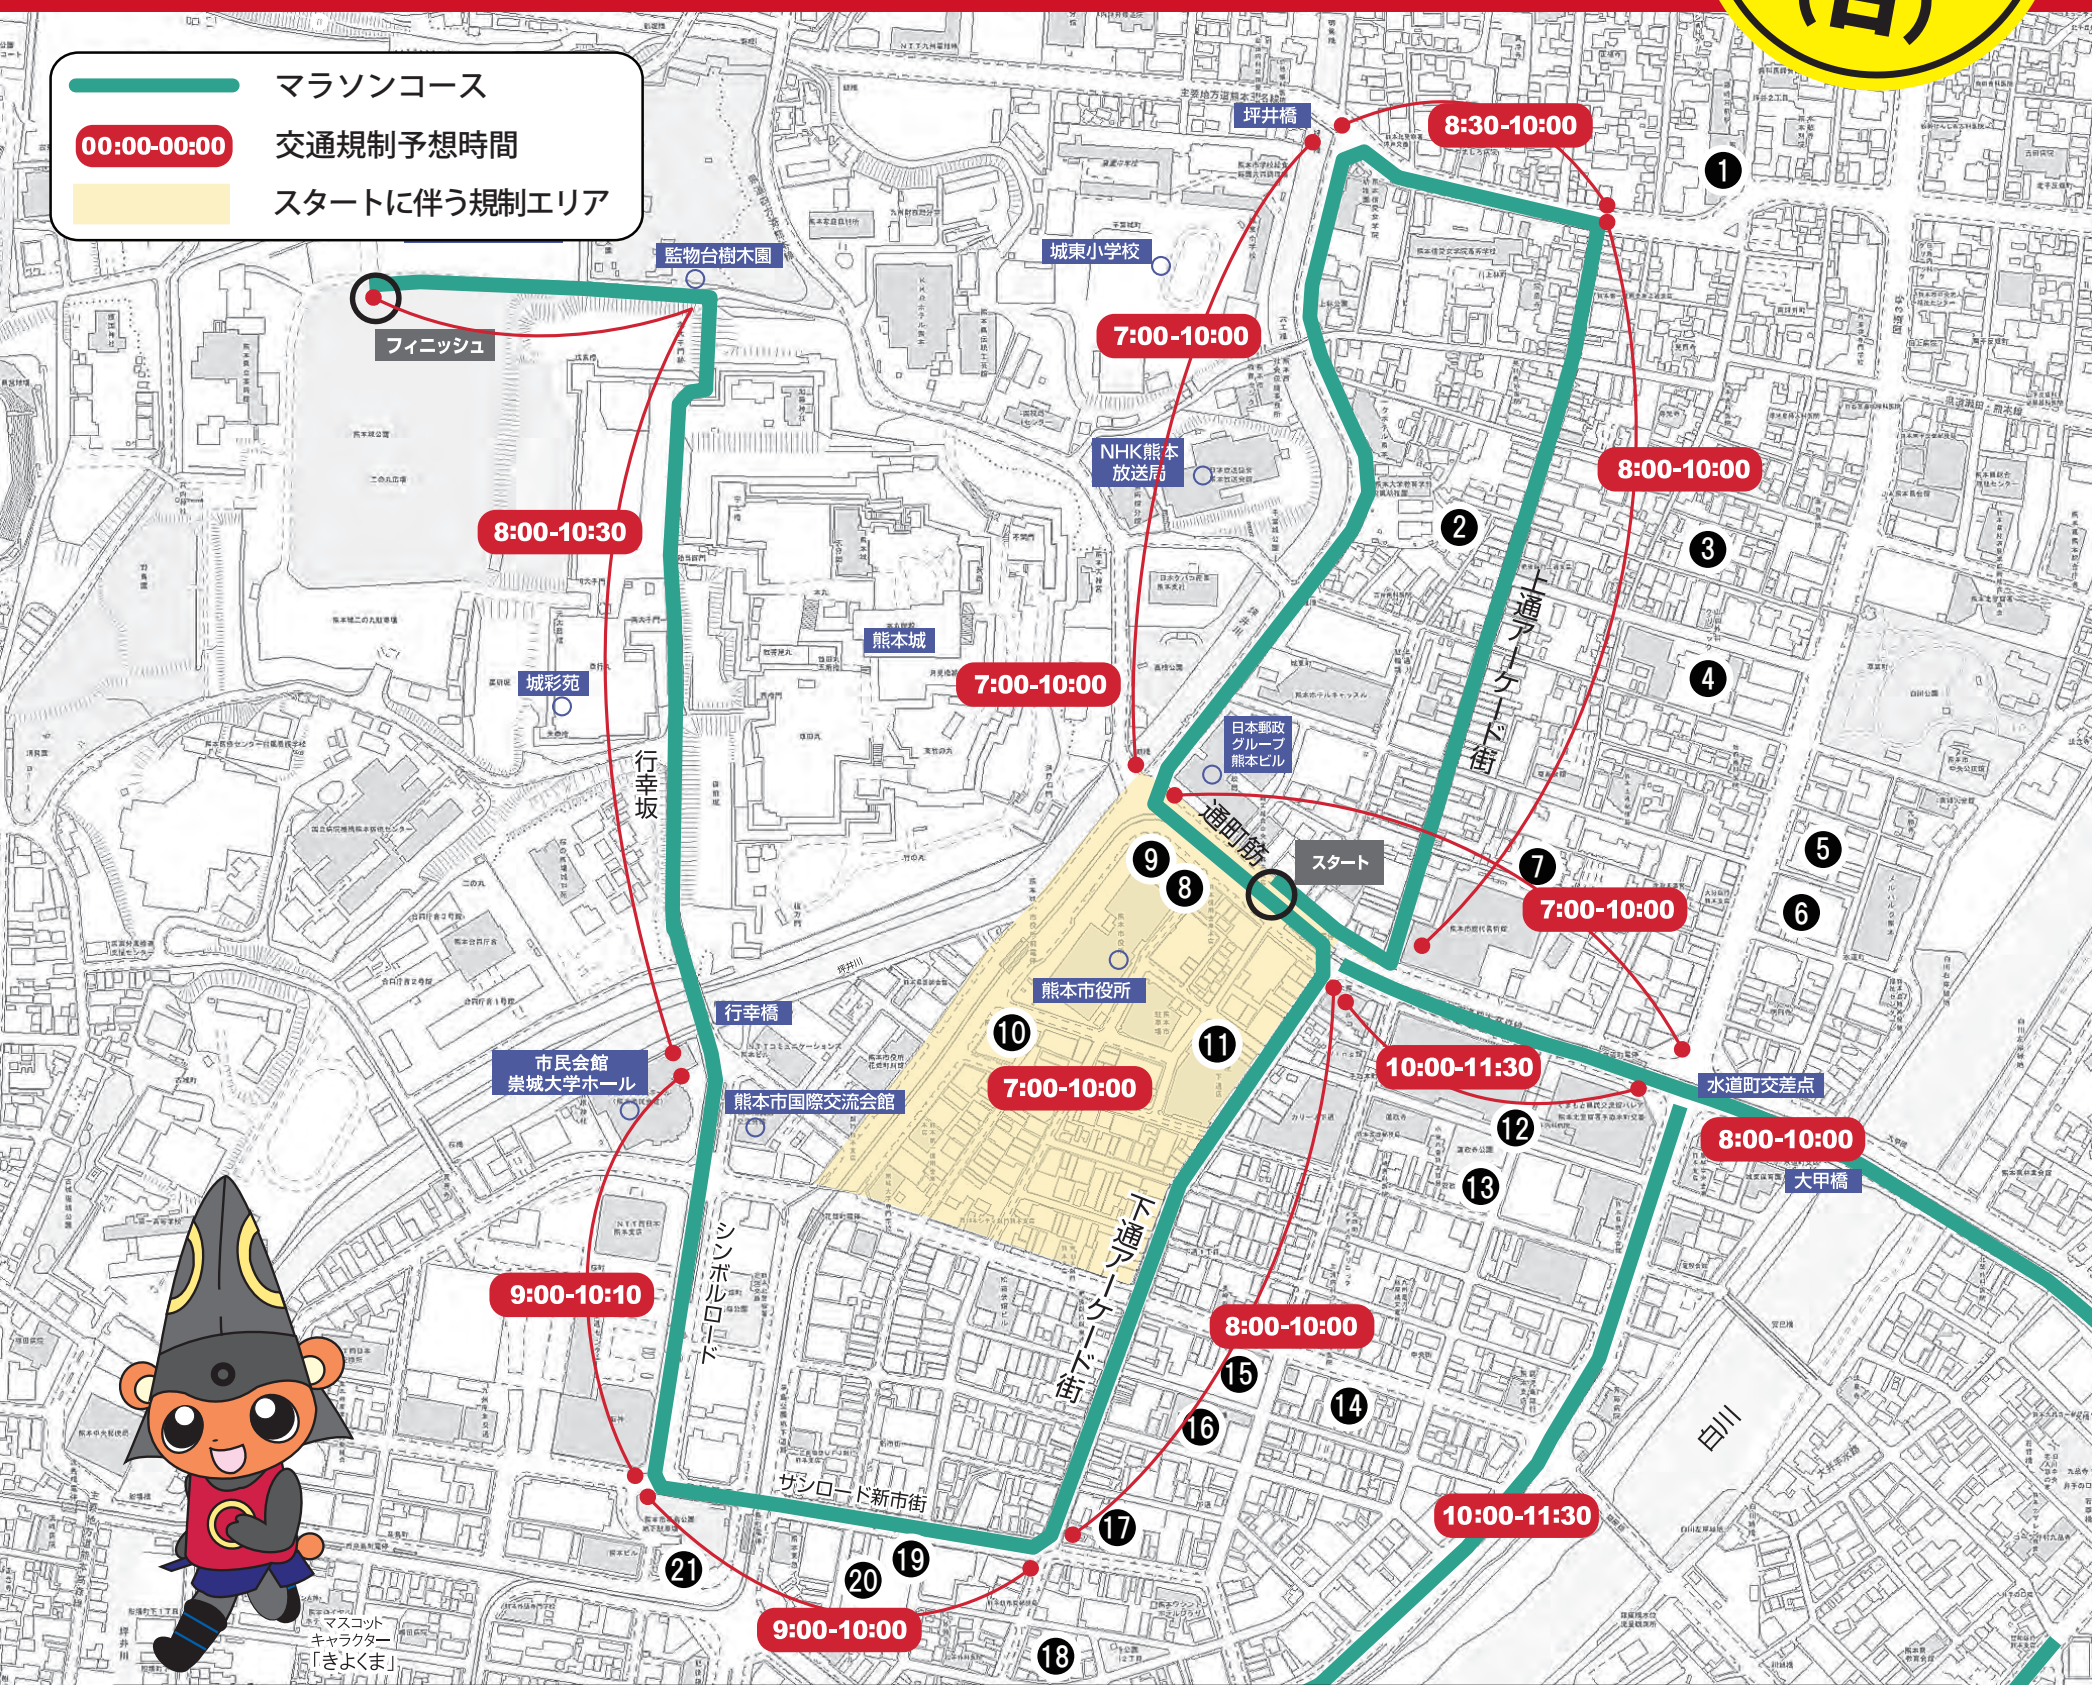

熊本市中心市街地 駐輪場MAP

開催日
2月16日
(日)

大会当日は交通規制を行いますので、駐輪場をご利用の皆様には大変ご迷惑をお掛けしますが、ご理解ご協力のほど何卒宜しくお願いいたします。

- マラソンコース
- 00:00-00:00 交通規制予想時間
- スタートに伴う規制エリア

- | | |
|----------------------------|------------------------------|
| ① 熊電藤崎宮前駅駐輪場 (自転車・原付) | ⑫ 鶴屋百貨店駐輪場 (自転車・原付) |
| ② くまもとまちなか駐輪場城東 (自転車) | ⑬ 安政町駐輪場 (自転車) |
| ③ くまもとまちなか駐輪場草葉第1 (自転車・原付) | ⑭ くまもとまちなか駐輪場銀座プレス (自転車) |
| ④ くまもとまちなか駐輪場草葉第2 (自転車) | ⑮ 下通1丁目駐輪場 (自動二輪) |
| ⑤ パークシティ24h白川公園 (自動二輪) | ⑯ くまもとまちなか駐輪場銀座通り (自転車・原付) |
| ⑥ くまもとまちなか駐輪場ぱーくすりー (自転車) | ⑰ くまもとまちなか駐輪場下通2丁目 (自転車) |
| ⑦ 熊本市上通駐輪場 (自転車) | ⑱ くまもとまちなか駐輪場シャワー通り (原付) |
| ⑧ 熊本市庁舎駐輪場 (自転車) | ⑲ くまもとまちなか駐輪場新市街第1 (自転車) |
| ⑨ 熊本市庁舎北側駐輪場 (自転車) | ⑳ くまもとまちなか駐輪場新市街第2 (自転車) |
| ⑩ 熊本市駐輪場 (自転車・原付) | ㉑ 熊本市辛島公園地下駐輪場 (自転車・原付・自動二輪) |
| ⑪ くまもとまちなか駐輪場下通1丁目 (自転車) | |