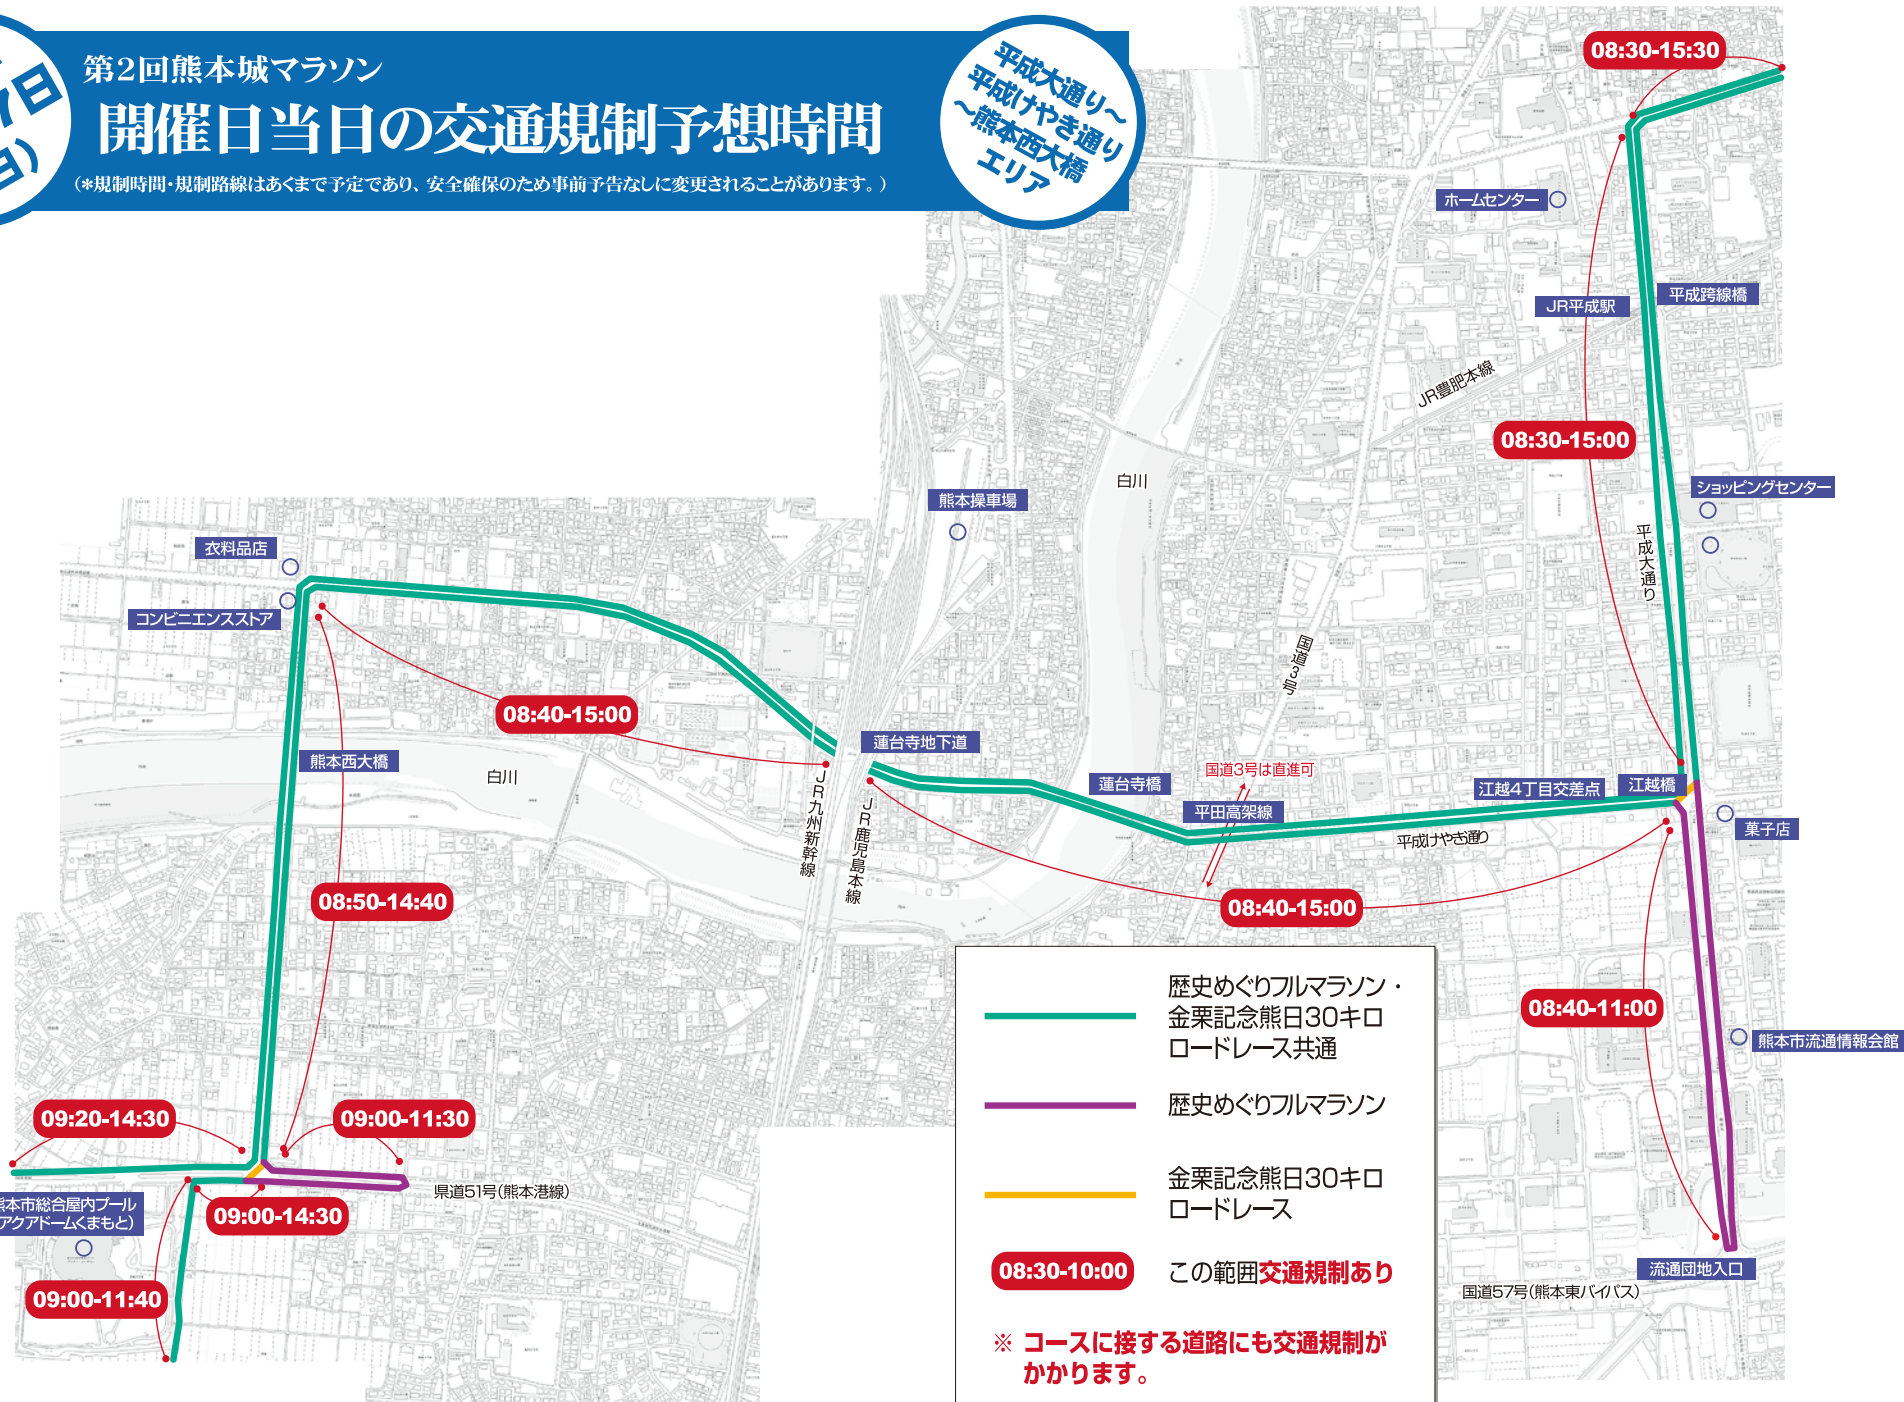

開催日
2月17日
(日)

第2回熊本城マラソン

開催日当日の交通規制予想時間

(*規制時間・規制路線はあくまで予定であり、安全確保のため事前予告なしに変更されることがあります。)

平成大通り～
平成みやき通り
～熊本西大橋
エリア

— 歴史めぐりフルマラソン・金栗記念熊日30キロロードレース共通
— 歴史めぐりフルマラソン
— 金栗記念熊日30キロロードレース
08:30-10:00 この範囲交通規制あり
 ※ コースに接する道路にも交通規制がかかります。