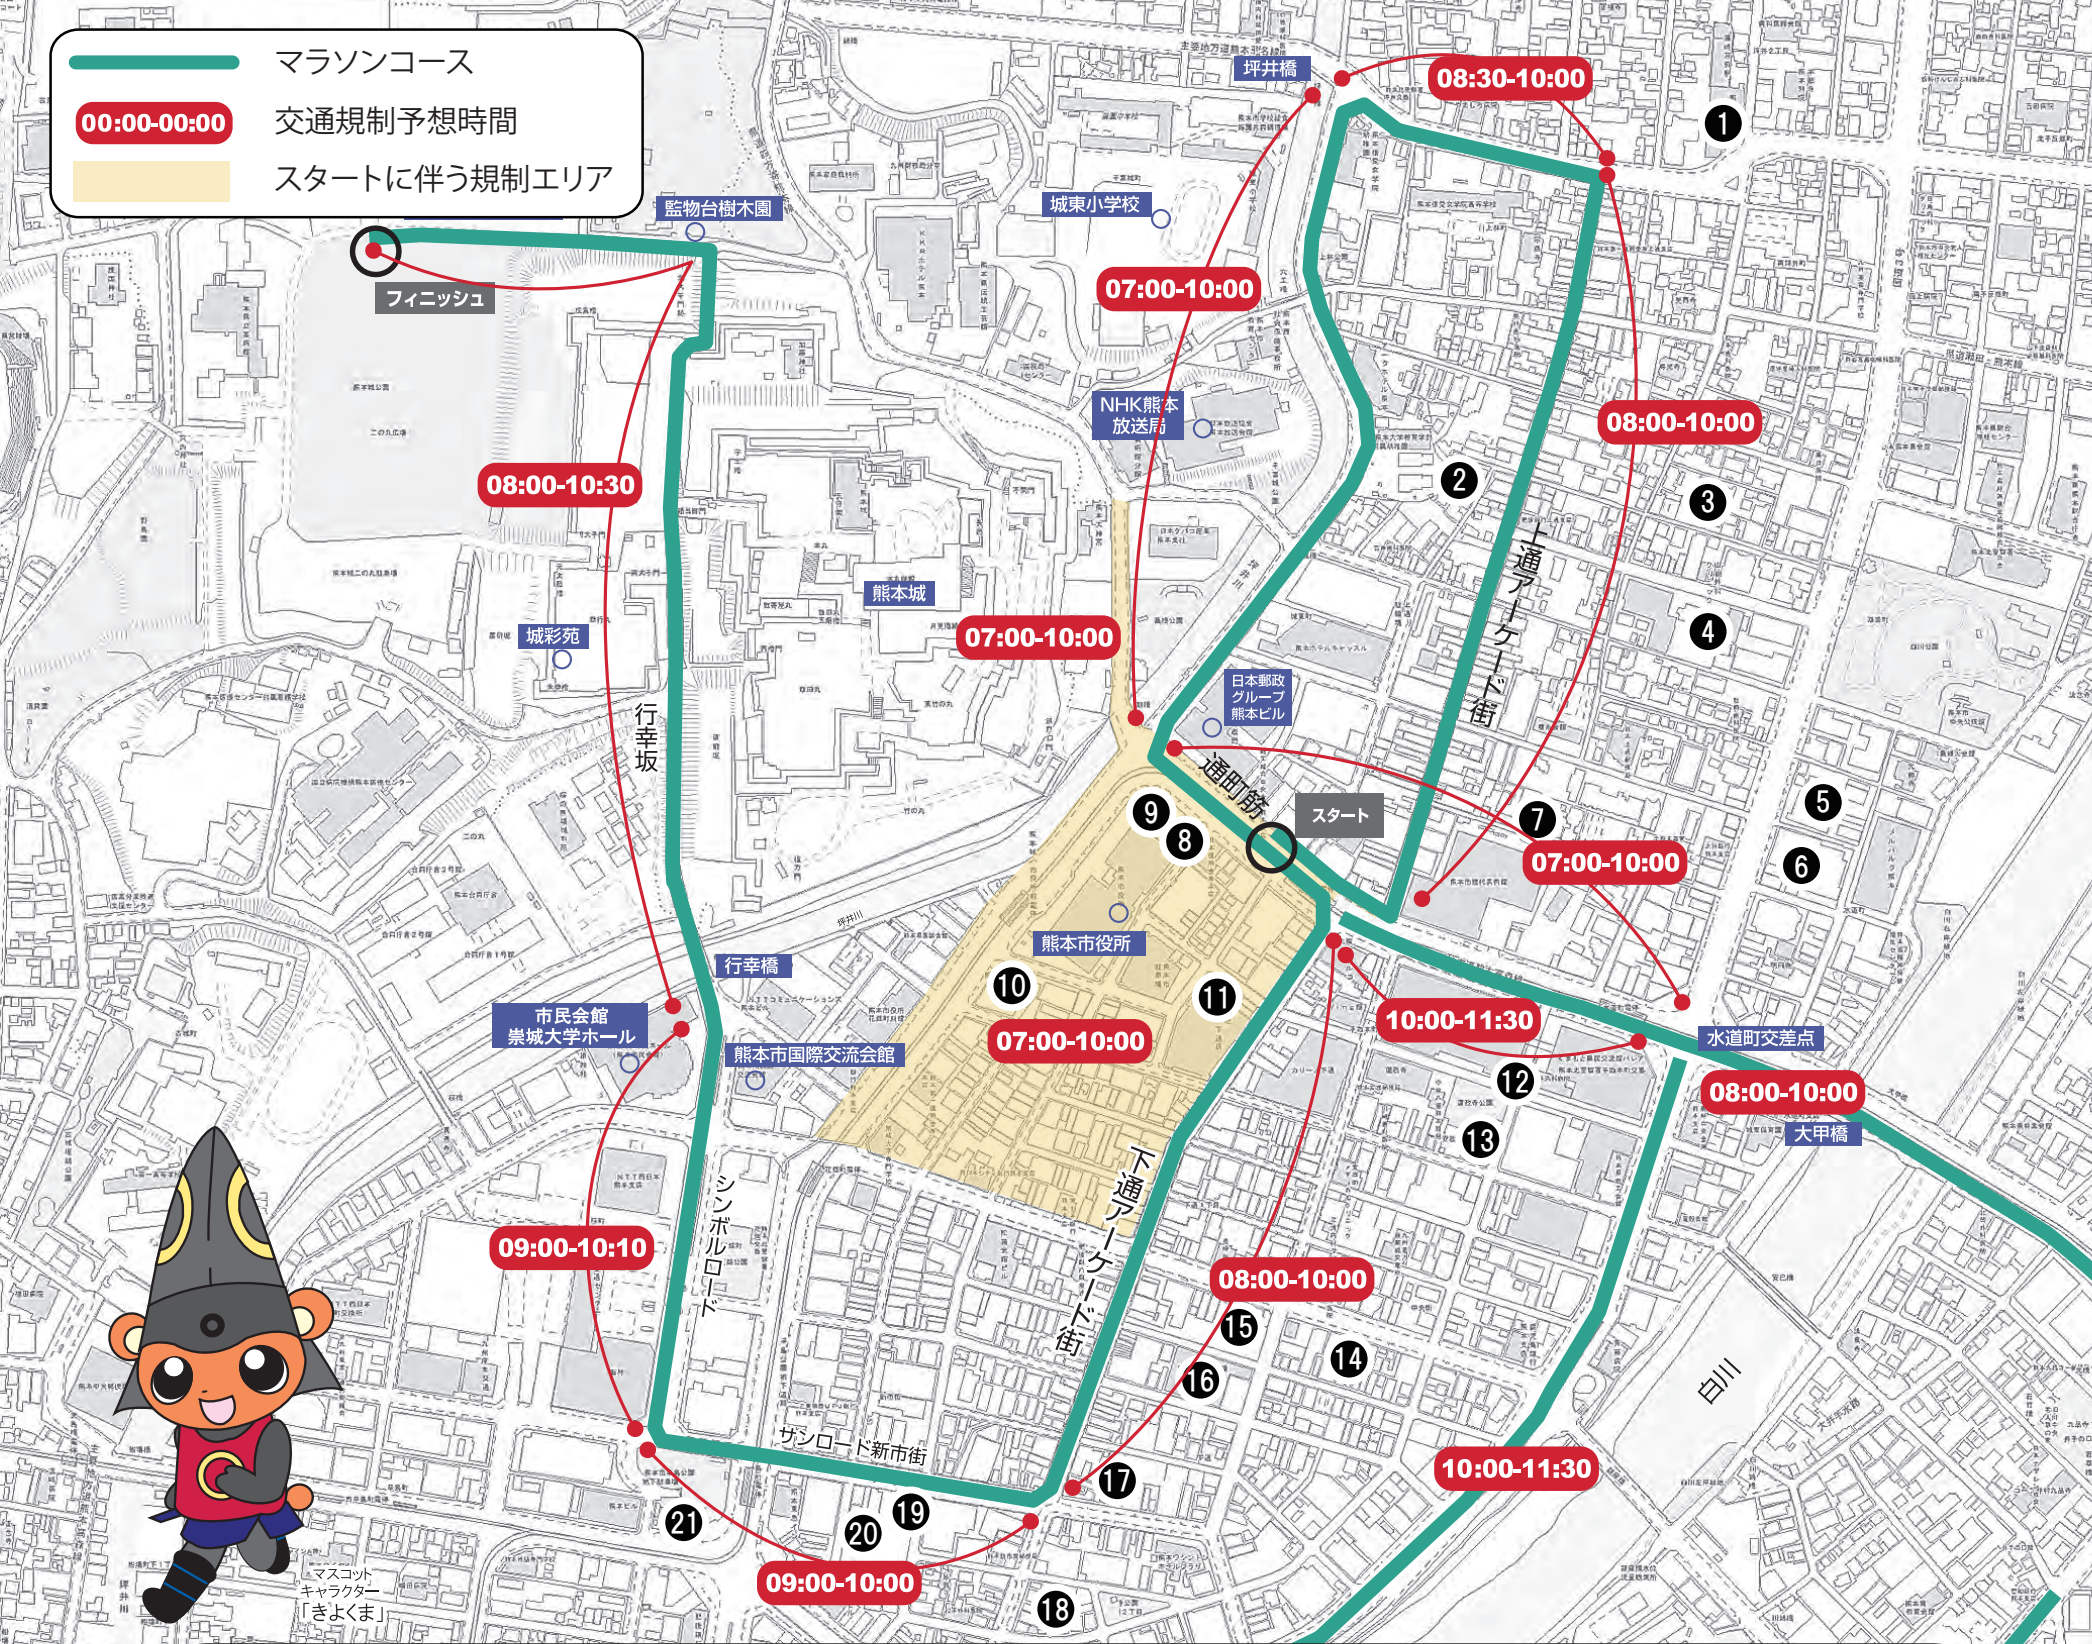

# 第2回熊本城マラソン開催のため、交通規制の影響を受けます。

ご利用の皆様には大変ご迷惑をお掛けしますが、ご理解ご協力のほど何卒よろしくお願いいたします。

- マラソンコース
- 00:00-00:00 交通規制予想時間
- スタートに伴う規制エリア

**※駐輪場は有料となりますのでご注意ください。**

- |                           |                           |
|---------------------------|---------------------------|
| ① 熊電藤崎宮前駅駐輪場(自転車、原付)      | ⑫ 鶴屋百貨店駐輪場(自転車、原付)        |
| ② くまもとまちなか駐輪場城東(自転車)      | ⑬ 安政町駐輪場(自転車)             |
| ③ くまもとまちなか駐輪場草葉第1(自転車、原付) | ⑭ くまもとまちなか駐輪場銀座プレス(自転車)   |
| ④ くまもとまちなか駐輪場草葉第2(自転車)    | ⑮ 下通1丁目駐車場(自動二輪)          |
| ⑤ ぱすーと水道町本店(自動二輪)         | ⑯ くまもとまちなか駐輪場銀座通り(自転車、原付) |
| ⑥ くまもとまちなか駐輪場ぱーくすりー(自転車)  | ⑰ くまもとまちなか駐輪場下通2丁目(自転車)   |
| ⑦ 熊本市上通り駐輪場(自転車)          | ⑱ くまもとまちなか駐輪場シャワー通り(原付)   |
| ⑧ 熊本市庁舎駐輪場(自転車)           | ⑲ くまもとまちなか駐輪場新市街第1(自転車)   |
| ⑨ 熊本市庁舎北側駐輪場(自転車)         | ⑳ くまもとまちなか駐輪場新市街第2(自転車)   |
| ⑩ 熊本市営駐輪場(自転車、原付)         | ㉑ 熊本市営辛島公園地下駐輪場           |
| ⑪ くまもとまちなか駐輪場下通1丁目(自転車)   | (自転車、原付、自動二輪)             |