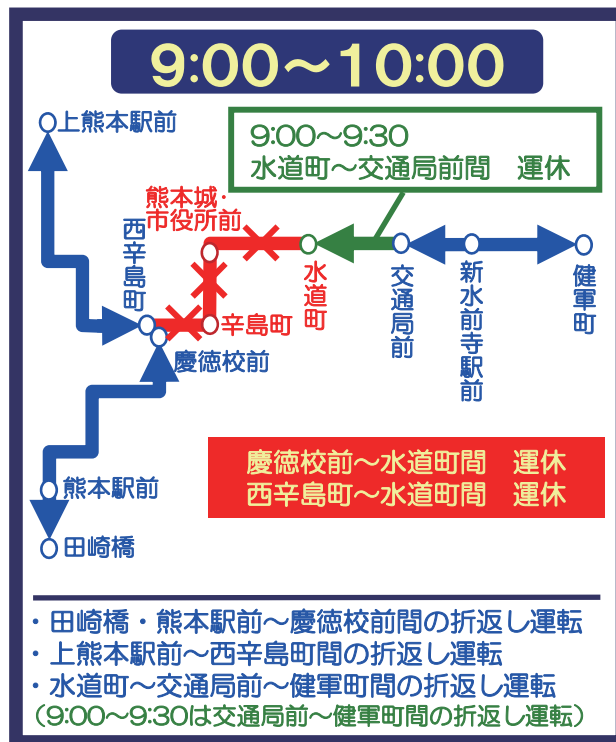

熊本城マラソン開催に伴う

市電 区間運休・折返し運転の

お知らせ

2月19日(日) 7:30~15:30

2月19日(日)は、熊本城マラソン開催に伴う交通規制のために7時30分から15時30分の間、区間運休・折返し運転を行います。**その他の時間帯は特別ダイヤで運行いたします。**お客様には大変ご迷惑をおかけしますが、ご理解ご協力をお願いいたします。

詳しくは、交通局電車課へ 361-5241(休日 361-5244)