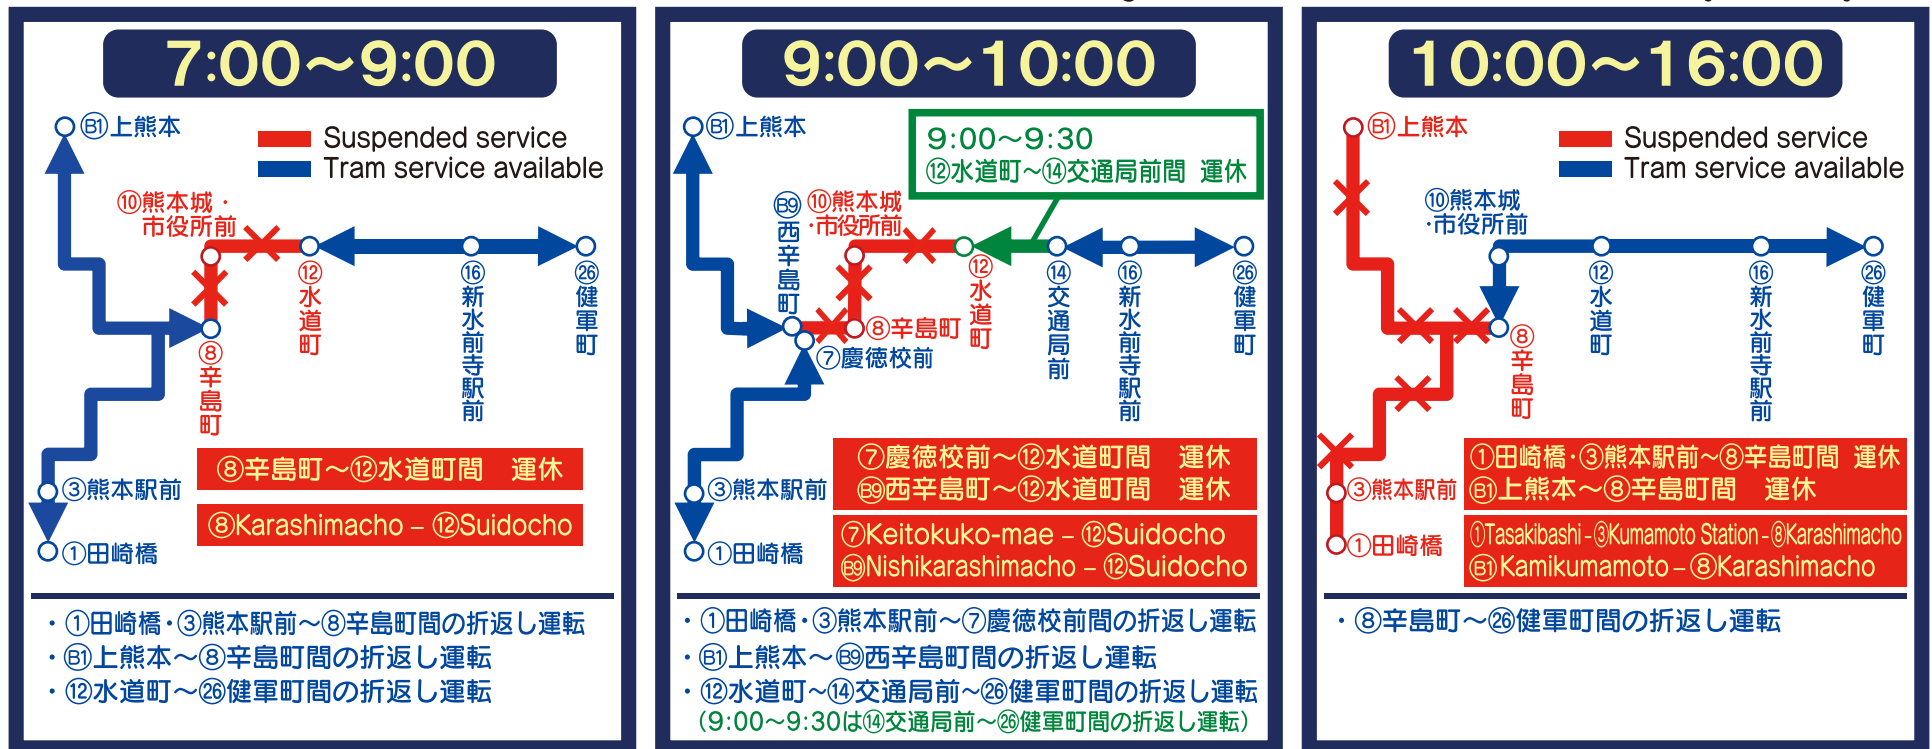

熊本城マラソン開催に伴う

市電 区間運休・折返し運転の

お知らせ

2月16日(日) 7:00~16:00

※規制時間はあくまで予定であり、安全確保のため事前予告なしに変更されることがあります。

2月16日(日)は、熊本城マラソン開催に伴う交通規制のために7時00分から16時00分の間、区間運休・折返し運転を行います。お客様には大変ご迷惑をおかけしますが、ご理解ご協力をお願いいたします。

Due to the Kumamoto Castle Marathon, traffic will be closed between the following stations from 7:00AM-4:00PM on Sunday, February 17th.

詳しくは、交通局運行管理課へ 361-5241(休日 361-5244)

大会に関するお問い合わせ

熊本城マラソン実行委員会事務局 TEL:096-328-2373