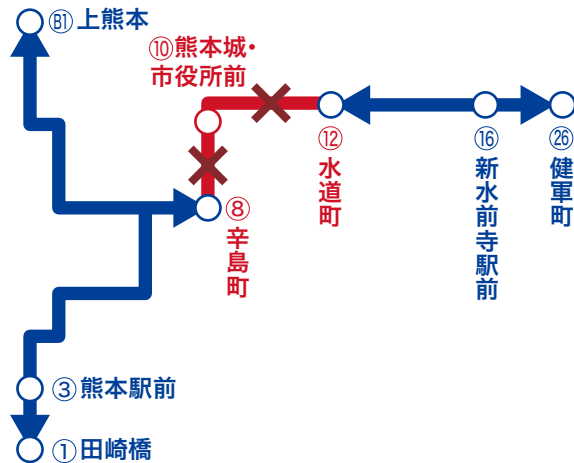

熊本城マラソン開催に伴う

市電 区間運休・折返し運転のお知らせ

2月15日(日)7:00~16:00

2026年2月15日(日)は熊本城マラソン開催に伴う交通規制のために7時00分から16時00分の間、区間運休・折返し運転を行います。お客様には大変ご迷惑をおかけしますが、ご理解ご協力をお願いいたします。

Due to the Kumamoto Castle Marathon, traffic will be closed between the following stations from 7:00AM-4:00PM on Sunday, February 15th.

※規制時間はあくまで予定であり、安全確保のため事前予告なしに変更されることがあります。

7:00~9:00の運行内容

⑧辛島町～⑫水道町間 運休
⑧Karashimacho - ⑫Suidocho

- ①田崎橋・③熊本駅前～⑧辛島町間の折返し運転
- ⑧上熊本～⑧辛島町間の折返し運転
- ⑫水道町～⑯健軍町間の折返し運転

9:00~10:00の運行内容

⑦慶徳校前～⑫水道町間 運休
⑨西辛島町～⑫水道町間 運休
⑦Keitokuko-mae - ⑫Suidocho
⑨Nishikarashimacho - ⑫Suidocho

- ①田崎橋・③熊本駅前～⑦慶徳校前間の折返し運転
- ⑧上熊本～⑨西辛島町間の折返し運転
- ⑫水道町～⑭交通局前～⑯健軍町間の折返し運転

10:00~16:00の運行内容

①田崎橋・③熊本駅前～⑧辛島町間 運休
⑧上熊本～⑧辛島町間 運休
①Tasakibashi - ③Kumamoto Station - ⑧Karashimacho
⑧Kamikumamoto - ⑧Karashimacho

- ⑧辛島町～⑯健軍町間の折返し運転