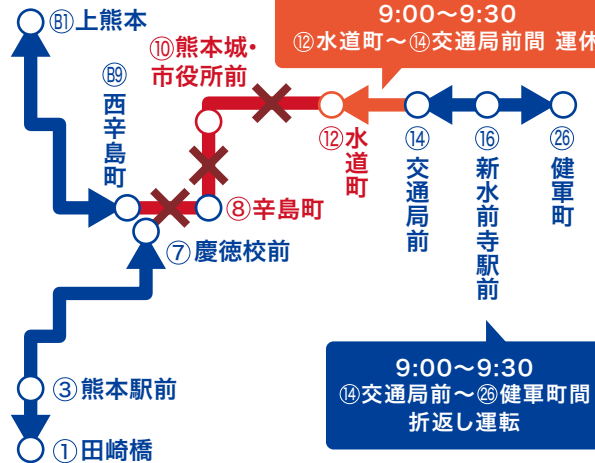

熊本城マラソン開催に伴う

市電 区間運休・折返し運転のお知らせ

2月15日(日)7:00~16:00

2026年2月15日(日)は熊本城マラソン開催に伴う交通規制のために7時00分から16時00分の間、区間運休・折返し運転を行います。お客様には大変ご迷惑をおかけしますが、ご理解ご協力をお願いいたします。

Due to the Kumamoto Castle Marathon, traffic will be closed between the following stations from 7:00AM-4:00PM on Sunday, February 15th.

※規制時間はあくまで予定であり、安全確保のため事前予告なしに変更されることがあります。

7:00~9:00の運行内容

⑧辛島町～⑫水道町間 運休
⑧Karashimacho - ⑫Suidocho

- ①田崎橋・③熊本駅前～⑧辛島町間の折返し運転
- ⑧上熊本～⑧辛島町間の折返し運転
- ⑫水道町～⑯健軍町間の折返し運転

9:00~10:00の運行内容

⑦慶徳校前～⑫水道町間 運休
⑨西辛島町～⑫水道町間 運休
⑦Keitokuko-mae - ⑫Suidocho
⑨Nishikarashimacho - ⑫Suidocho

- ①田崎橋・③熊本駅前～⑦慶徳校前間の折返し運転
- ⑧上熊本～⑨西辛島町間の折返し運転
- ⑫水道町～⑭交通局前～⑯健軍町間の折返し運転

10:00~16:00の運行内容

①田崎橋・③熊本駅前～⑧辛島町間 運休
⑧上熊本～⑧辛島町間 運休
①Tasakibashi - ③Kumamoto Station - ⑧Karashimacho
⑧Kamikumamoto - ⑧Karashimacho

- ⑧辛島町～⑯健軍町間の折返し運転