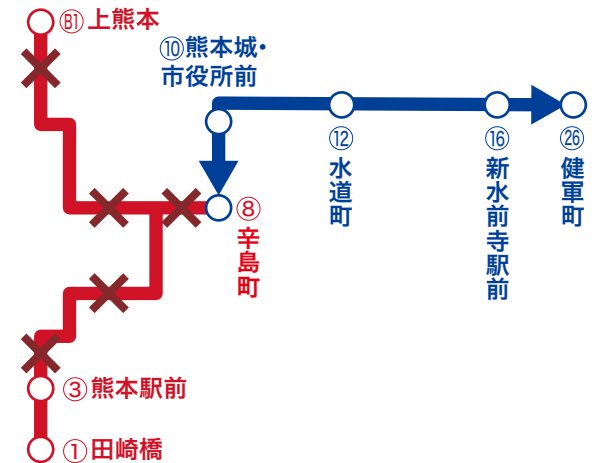

熊本城マラソン開催に伴う

市電 区間運休・折返し運転のお知らせ

2月15日(日)7:00~16:00

2026年2月15日(日)は熊本城マラソン開催に伴う交通規制のために7時00分から16時00分の間、区間運休・折返し運転を行います。お客様には大変ご迷惑をおかけしますが、ご理解ご協力をお願いいたします。

Due to the Kumamoto Castle Marathon, traffic will be closed between the following stations from 7:00AM-4:00PM on Sunday, February 15th.

※規制時間はあくまで予定であり、安全確保のため事前予告なしに変更されることがあります。

7:00~9:00の運行内容

⑧辛島町～⑫水道町間 運休
⑧Karashimacho - ⑫Suidocho

- ①田崎橋・③熊本駅前～⑧辛島町間の折返し運転
- ⑧上熊本～⑧辛島町間の折返し運転
- ⑫水道町～⑯健軍町間の折返し運転

9:00~10:00の運行内容

⑦慶徳校前～⑫水道町間 運休
⑨西辛島町～⑫水道町間 運休
⑦Keitokuko-mae - ⑫Suidocho
⑨Nishikarashimacho - ⑫Suidocho

- ①田崎橋・③熊本駅前～⑦慶徳校前間の折返し運転
- ⑧上熊本～⑨西辛島町間の折返し運転
- ⑫水道町～⑭交通局前～⑯健軍町間の折返し運転

10:00~16:00の運行内容

①田崎橋・③熊本駅前～⑧辛島町間 運休
⑧上熊本～⑧辛島町間 運休
①Tasakibashi - ③Kumamoto Station - ⑧Karashimacho
⑧Kamikumamoto - ⑧Karashimacho

- ⑧辛島町～⑯健軍町間の折返し運転