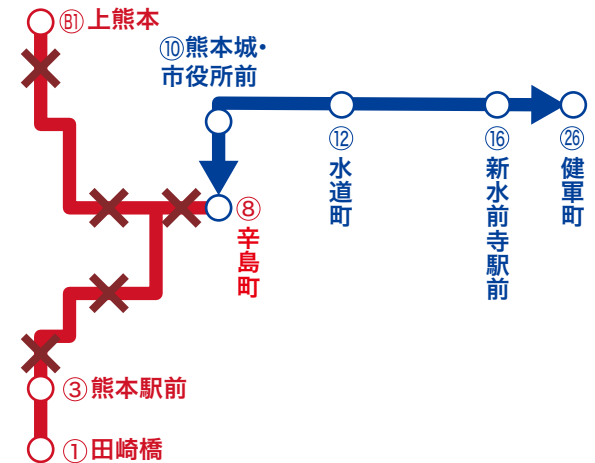

熊本城マラソン開催に伴う

市電 区間運休・折返し運転のお知らせ

2月18日(日)7:00~16:00

2024年2月18日(日)は熊本城マラソン開催に伴う交通規制のために7時00分から16時00分の間、区間運休・折返し運転を行います。お客様には大変ご迷惑をおかけしますが、ご理解ご協力をお願いいたします。

Due to the Kumamoto Castle Marathon, traffic will be closed between the following stations from 7:00AM-4:00PM on Sunday, February 18th.

※規制時間はあくまで予定であり、安全確保のため事前予告なしに変更されることがあります。

折返し運転区間
Tram service available

運行休止区間
Suspended service

7:00~9:00の運行内容

⑧辛島町～⑫水道町間 運休
⑧Karashimacho - ⑫Suidocho

- ①田崎橋・③熊本駅前～⑧辛島町間の折返し運転
- ⑧上熊本～⑧辛島町間の折返し運転
- ⑫水道町～⑯健軍町間の折返し運転

9:00~10:00の運行内容

⑦慶徳校前～⑫水道町間 運休
⑦Keitokuko-mae - ⑫Suidocho
⑧西辛島町～⑫水道町間 運休
⑧Nishikarashimacho - ⑫Suidocho

- ①田崎橋・③熊本駅前～⑦慶徳校前間の折返し運転
- ⑧上熊本～⑧西辛島町間の折返し運転
- ⑫水道町～⑭交通局前～⑯健軍町間の折返し運転

10:00~16:00の運行内容

①田崎橋・③熊本駅前～⑧辛島町間 運休
⑧Tasakibashi - ③Kumamoto Station - ⑧Karashimacho
⑧上熊本～⑧辛島町間 運休
⑧Kamikumamoto - ⑧Karashimacho

- ⑧辛島町～⑯健軍町間の折返し運転