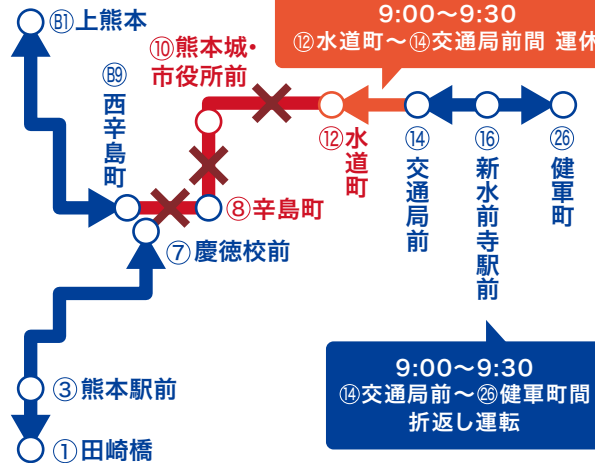

熊本城マラソン開催に伴う

市電 区間運休・折返し運転のお知らせ

2月18日(日)7:00~16:00

2024年2月18日(日)は熊本城マラソン開催に伴う交通規制のために7時00分から16時00分の間、区間運休・折返し運転を行います。お客様には大変ご迷惑をおかけしますが、ご理解ご協力をお願いいたします。

Due to the Kumamoto Castle Marathon, traffic will be closed between the following stations from 7:00AM-4:00PM on Sunday, February 18th.

※規制時間はあくまで予定であり、安全確保のため事前予告なしに変更されることがあります。

折返し運転区間
Tram service available

運行休止区間
Suspended service

7:00~9:00の運行内容

⑧辛島町～⑫水道町間 運休
⑧Karashimacho - ⑫Suidocho

- ①田崎橋・③熊本駅前～⑧辛島町間の折返し運転
- ⑧上熊本～⑧辛島町間の折返し運転
- ⑫水道町～⑯健軍町間の折返し運転

9:00~10:00の運行内容

⑦慶徳校前～⑫水道町間 運休
⑦Keitokuko-mae - ⑫Suidocho
⑧西辛島町～⑫水道町間 運休
⑧Nishikarashimacho - ⑫Suidocho

- ①田崎橋・③熊本駅前～⑦慶徳校前間の折返し運転
- ⑧上熊本～⑧西辛島町間の折返し運転
- ⑫水道町～⑭交通局前～⑯健軍町間の折返し運転

10:00~16:00の運行内容

①田崎橋・③熊本駅前～⑧辛島町間 運休
⑧Tasakibashi - ③Kumamoto Station - ⑧Karashimacho
⑧上熊本～⑧辛島町間 運休
⑧Kamikumamoto - ⑧Karashimacho

- ⑧辛島町～⑯健軍町間の折返し運転