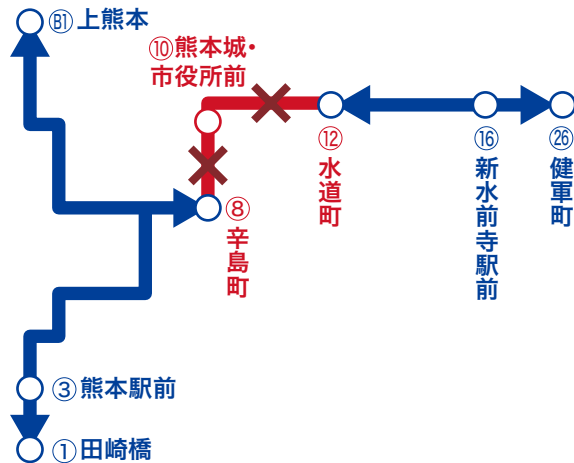

熊本城マラソン開催に伴う

市電 区間運休・折返し運転のお知らせ

2月18日(日)7:00~16:00

2024年2月18日(日)は熊本城マラソン開催に伴う交通規制のために7時00分から16時00分の間、区間運休・折返し運転を行います。お客様には大変ご迷惑をおかけしますが、ご理解ご協力をお願いいたします。

Due to the Kumamoto Castle Marathon, traffic will be closed between the following stations from 7:00AM-4:00PM on Sunday, February 18th.

※規制時間はあくまで予定であり、安全確保のため事前予告なしに変更されることがあります。

折返し運転区間
Tram service available

運行休止区間
Suspended service

7:00~9:00の運行内容

⑧辛島町～⑫水道町間 運休
⑧Karashimacho - ⑫Suidocho

- ①田崎橋・③熊本駅前～⑧辛島町間の折返し運転
- ⑧上熊本～⑧辛島町間の折返し運転
- ⑫水道町～⑯健軍町間の折返し運転

9:00~10:00の運行内容

⑦慶徳校前～⑫水道町間 運休
⑦Keitokuko-mae - ⑫Suidocho
⑧西辛島町～⑫水道町間 運休
⑧Nishikarashimacho - ⑫Suidocho

- ①田崎橋・③熊本駅前～⑦慶徳校前間の折返し運転
- ⑧上熊本～⑧西辛島町間の折返し運転
- ⑫水道町～⑭交通局前～⑯健軍町間の折返し運転

10:00~16:00の運行内容

①田崎橋・③熊本駅前～⑧辛島町間 運休
⑧Tasakibashi - ③Kumamoto Station - ⑧Karashimacho
⑧上熊本～⑧辛島町間 運休
⑧Kamikumamoto - ⑧Karashimacho

- ⑧辛島町～⑯健軍町間の折返し運転